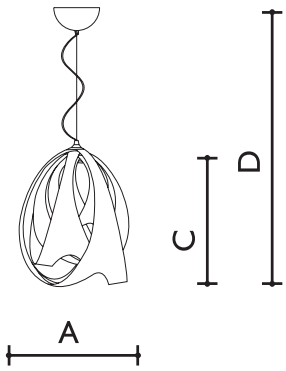

SLAMP®

THE LEADING LIGHT

COLLEZIONE Collection Kollektion Collection Collección	CODICE Code Código	INFO TECNICHE Technical Info Technische Info Info Techniques Informaciones técnicas	DIMENSIONE / COLORE - DECORO Dimensions / Color - Decor Dimension / Farbe - Dekor Dimensions / Couleur - Décoration Dimensiones / Color - Decoración
---	---------------------------------	--	---

GOCCIA

Sospensione
Suspension lamp / Hängeleuchte
Suspension / Suspensió

GOC76SOS0000WV

AQUA

GOC76SOS0000WA

FIRE

GOC76SOS0000WB

OPAL

GOC76SOS0000WM

TETRA

GOC76SOS0000N

JET

GOC76SOS0000W

SNOW

Ø95 1 x 24W MAX E27 FBG

A = 30 B = 30 C = 43 D = 210 max

34,5 x 34,5 h 46 cm

1,8 kg