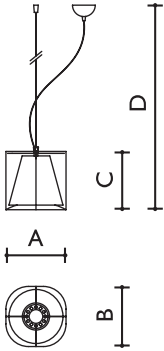

COLLEZIONE Collection Kollektion Collection Collección	CODICE Code Código	INFO TECNICHE Technical Info Technische Info Info Techniques Informaciones técnicas	DIMENSIONE / COLORE - DECORO Dimensions / Color - Decor Dimension / Farbe - Dekor Dimensions / Couleur - Décoration Dimensiones / Color - Decoración
--	--------------------------	---	--

NEW HARRIS

Sospensione
Suspension lamp / Hängeleuchte
Suspension / Suspensión

HAR42SOS0000HT

AMETHYST

HAR42SOS0000WT

QUARTZ

HAR42SOS0000AT

AMBER

HAR42SOS0000BT

AQUAMARINE

 1 x 24W E27 FBT

A = 26,5 B = 26,5 C = 25,5 D = 225 max

 28,5 x 28 h 36 cm

 2 kg

    IP 20