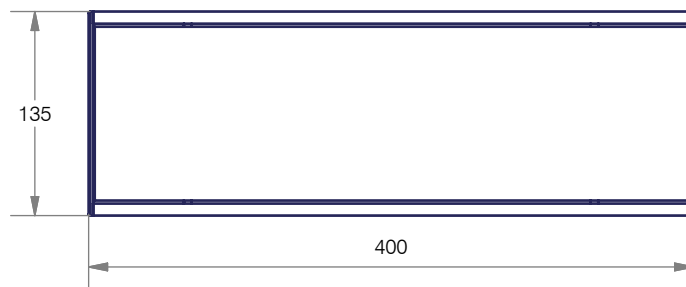

Skuara | 52834

Mensola in ottone cromato con cristallo satinato e temperato 40 cm.

Chromed brass brackets with sand-blasted security glass shelf 40 cm.

Scheda tecnica