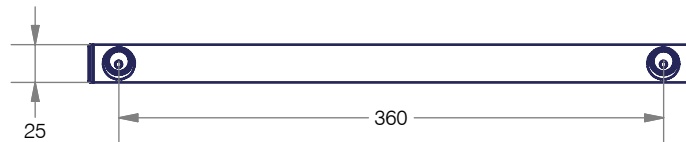

Skuara | 52834

Mensola in ottone cromato con cristallo satinato e temperato 40 cm.

Chromed brass brackets with sand-blasted security glass shelf 40 cm.

Scheda tecnica