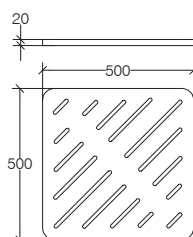

ATLANTICA 7224

lineabeta®

PEDANA DOCCIA IN MULTISTRATO MARINO - LEGNO OKUMÈ
MARINE PLYWOOD SHOWER MAT - OKUMÈ WOOD

WEIGHT kg 2,76
VOLUME m³ 0,0215

MULTISTRATO MARINO R.I.N.A.
MARINE PLYWOOD

Lineabeta SpA®
Strada Statale 11, Km 331
36053 Gambellara VI (Italy)
Tel +39 0444 644644
Fax +39 0444 644600
info@lineabeta.com
www.lineabeta.com

LINEABETA SPA si riserva in esclusiva i diritti di modificare le dimensioni, caratteristiche tecniche, design dei suoi prodotti, senza preavviso. Tutte le dimensioni sono indicative e potrebbero variare in conformita degli standard europei.
LINEABETA SPA reserves the exclusive right to modify dimensions, technical characteristics and aesthetic design of its productys, without prior notification. all dimensions are indicative and may vary to conform to european standards.