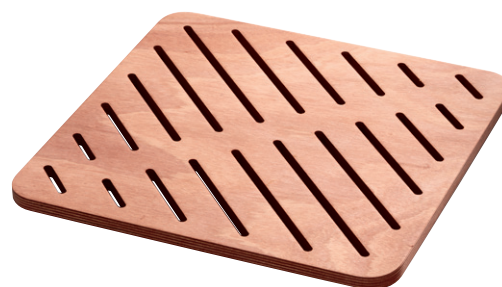

ATLANTICA 7224

lineabeta®

PEDANA DOCCIA IN MULTISTRATO MARINO - LEGNO OKUMÈ
MARINE PLYWOOD SHOWER MAT - OKUMÈ WOOD

WEIGHT kg 2,76
VOLUME m³ 0,0215

MULTISTRATO MARINO R.I.N.A.
MARINE PLYWOOD

Lineabeta SpA®
Strada Statale 11, Km 331
36053 Gambellara VI (Italy)
Tel +39 0444 644644
Fax +39 0444 644600
info@lineabeta.com
www.lineabeta.com