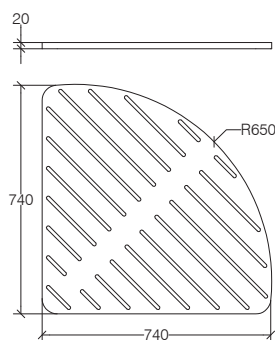

ATLANTICA 7231

lineabeta®

PEDANA DOCCIA IN MULTISTRATO MARINO - LEGNO
OKUMÈ
MARINE PLYWOOD SHOWER MAT - OKUMÈ WOOD

WEIGHT kg 5,28
VOLUME m³ 0,0326

MULTISTRATO MARINO R.I.N.A.
MARINE PLYWOOD

Lineabeta SpA®
Strada Statale 11, Km 331
36053 Gambellara VI (Italy)
Tel +39 0444 644644
Fax +39 0444 644600
info@lineabeta.com
www.lineabeta.com

LINEABETA SPA si riserva in esclusiva i diritti di modificare le dimensioni, caratteristiche tecniche, design dei suoi prodotti, senza preavviso. Tutte le dimensioni sono indicative e potrebbero variare in conformita degli standard europei.
LINEABETA SPA reserves the exclusive right to modify dimensions, technical characteristics and aesthetic design of its productys, without prior notification. all dimensions are indicative and may vary to conform to european standards.