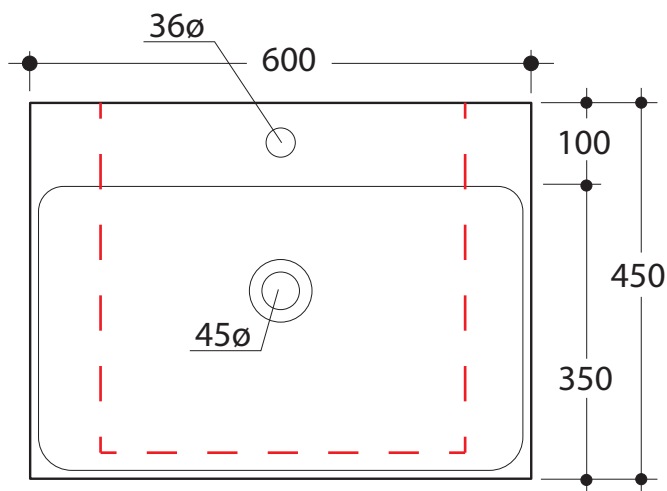

SERIE CENTO

Cod.3531

Lavabo 60x45 sospeso o appoggio monoforo

One hole wall hung or free standing washbasin 60x45

scasso consigliato
cut on the top