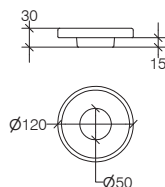

# DUEMILA 55004

lineabeta®

PORTASAPONE - VETRO, PORCELLANA  
SOAP DISH - GLASS, PORCELAINE

WEIGHT kg 0,29  
VOLUME m<sup>3</sup> 0,0012

## FINISHINGS

55004.09 bianco / white  
55004.80 trasparente / clear  
55004.81 acidato / etched

Lineabeta SpA®  
Strada Statale 11, Km 331  
36053 Gambellara VI (Italy)  
Tel +39 0444 644644  
Fax +39 0444 644600  
info@lineabeta.com  
www.lineabeta.com

LINEABETA SPA si riserva in esclusiva i diritti di modificare le dimensioni, caratteristiche tecniche, design dei suoi prodotti, senza preavviso. Tutte le dimensioni sono indicative e potrebbero variare in conformita degli standard europei.  
LINEABETA SPA reserves the exclusive right to modify dimensions, technical characteristics and aesthetic design of its productys, without prior notification. all dimensions are indicative and may vary to conform to european standards.