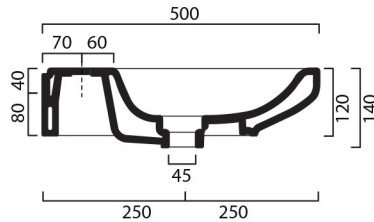

Product Specs Sheets

collezione
collection

Start

lavabo
wash basin

50x50

dimensini dimensions: L 450 - P 450 - H 120
 troppo pieno *overflow*: SI - YES
 portata *flow rate*:
 peso netto *net weight*: kg 14.2

- = smaltato perimetralmente
all glazed sides
- = non smaltato dietro
unglazed behind

- U= sottopiano
undercounter
- I= incasso
inset
- A = appoggio
freestanding
- W= sospeso
wall hung

Collection Ceramic II