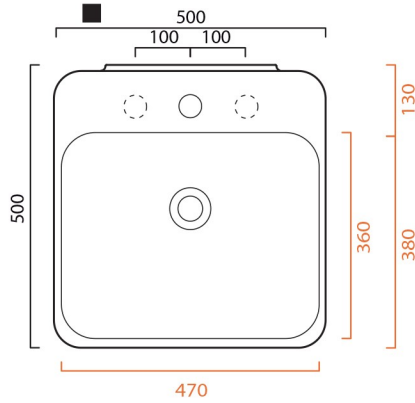

Product Specs Sheets

collezione
collection

Start

lavabo
wash basin

50x50

dimensini dimensions: L 450 - P 450 - H 120
 troppo pieno *overflow*: SI - YES
 portata *flow rate*:
 peso netto *net weight*: kg 14.2

- = smaltato perimetralmente
all glazed sides
- = non smaltato dietro
unglazed behind

- U= sottopiano
undercounter
- I= incasso
inset
- A = appoggio
freestanding
- W= sospeso
wall hung

Collection Ceramic II