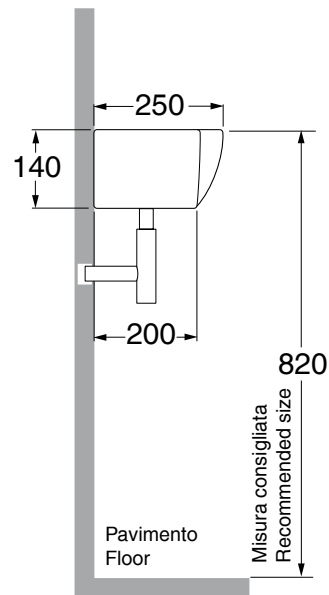

WAVE

Cod.3421

WAVE Lavabo 45x25 appoggio o sospeso monoforo

WAVE One hole wall hung or free standing washbasin 45x25

WAVE

Cod.9115

WAVE Mobile 42x50 sospeso laccato nero lucido con sportello in legno, ripiano interno e portasciugamani DX/SX

WAVE Wall-mounted bright-black lacquer- nish cabinet with wooden door 42x50, internal shelf and towel holder DX/SX

Finitura legno
Wood finish

Finitura legno/laccato
Wood/lacquer finish