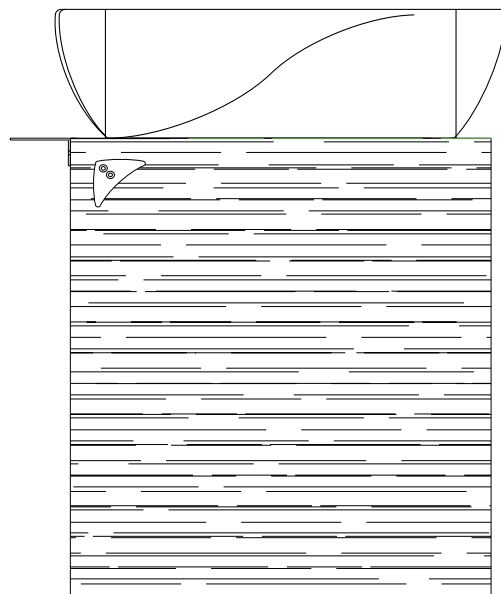

WAVE

Cod.3421

WAVE Lavabo 45x25 appoggio o sospeso monoforo

WAVE One hole wall hung or free standing washbasin 45x25

WAVE

Cod.9115

WAVE Mobile 42x50 sospeso laccato nero lucido con sportello in legno, ripiano interno e portasciugamani DX/SX

WAVE Wall-mounted bright-black lacquer- nish cabinet with wooden door 42x50, internal shelf and towel holder DX/SX

Finitura legno
Wood finish

Finitura legno/laccato
Wood/lacquer finish