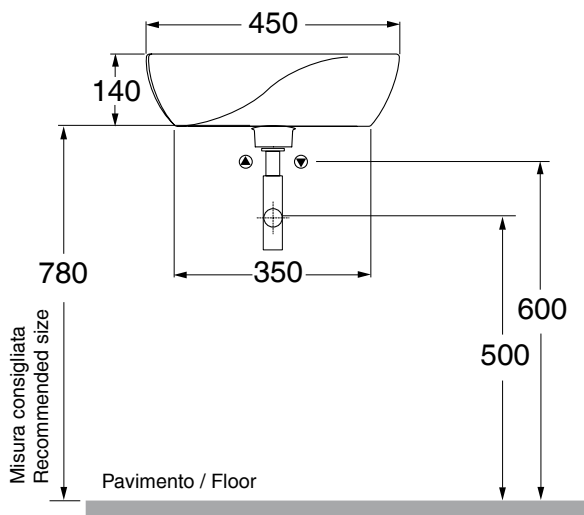

WAVE

Cod.3421

WAVE Lavabo 45x25 appoggio o sospeso monoforo

WAVE One hole wall hung or free standing washbasin 45x25

WAVE

Cod.9115

WAVE Mobile 42x50 sospeso laccato nero lucido con sportello in legno, ripiano interno e portasciugamani DX/SX

WAVE Wall-mounted bright-black lacquer- nish cabinet with wooden door 42x50, internal shelf and towel holder DX/SX

Finitura legno
Wood finish

Finitura legno/laccato
Wood/lacquer finish