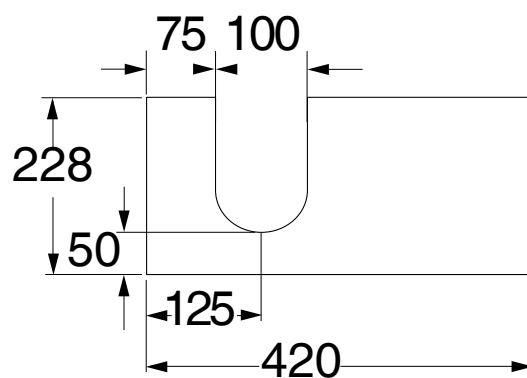

WAVE

Cod.3421

WAVE Lavabo 45x25 appoggio o sospeso monoforo

WAVE One hole wall hung or free standing washbasin 45x25

WAVE

Cod.9115

WAVE Mobile 42x50 sospeso laccato nero lucido con sportello in legno, ripiano interno e portasciugamani DX/SX

WAVE Wall-mounted bright-black lacquer- nish cabinet with wooden door 42x50, internal shelf and towel holder DX/SX

Finitura legno
Wood finish

Finitura legno/laccato
Wood/lacquer finish