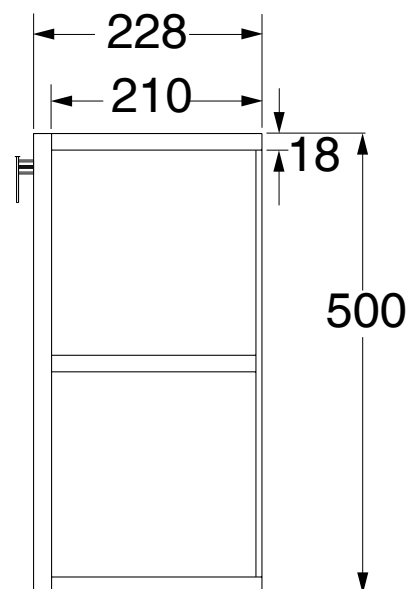

WAVE

Cod.3421

WAVE Lavabo 45x25 appoggio o sospeso monoforo

WAVE One hole wall hung or free standing washbasin 45x25

WAVE

Cod.9115

WAVE Mobile 42x50 sospeso laccato nero lucido con sportello in legno, ripiano interno e portasciugamani DX/SX

WAVE Wall-mounted bright-black lacquer- nish cabinet with wooden door 42x50, internal shelf and towel holder DX/SX

Finitura legno
Wood finish

Finitura legno/laccato
Wood/lacquer finish