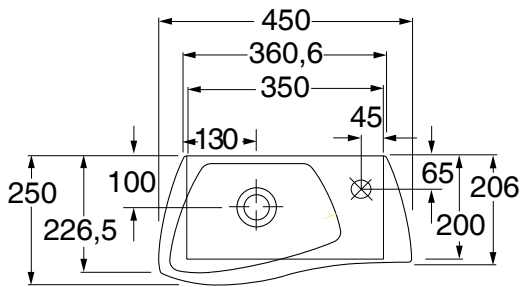

WAVE

Cod.3421

WAVE Lavabo 45x25 appoggio o sospeso monoforo

WAVE One hole wall hung or free standing washbasin 45x25

WAVE

Cod.9115

WAVE Mobile 42x50 sospeso laccato nero lucido con sportello in legno, ripiano interno e portasciugamani DX/SX

WAVE Wall-mounted bright-black lacquer- nish cabinet with wooden door 42x50, internal shelf and towel holder DX/SX

Finitura legno
Wood finish

Finitura legno/laccato
Wood/lacquer finish