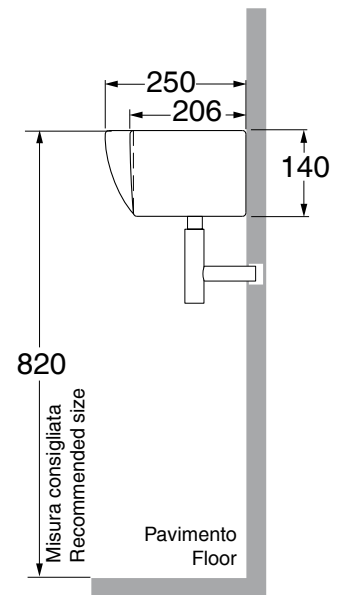

WAVE

Cod.3421

WAVE Lavabo 45x25 appoggio o sospeso monoforo

WAVE One hole wall hung or free standing washbasin 45x25

WAVE

Cod.9115

WAVE Mobile 42x50 sospeso laccato nero lucido con sportello in legno, ripiano interno e portasciugamani DX/SX

WAVE Wall-mounted bright-black lacquer- nish cabinet with wooden door 42x50, internal shelf and towel holder DX/SX

Finitura legno
Wood finish

Finitura legno/laccato
Wood/lacquer finish