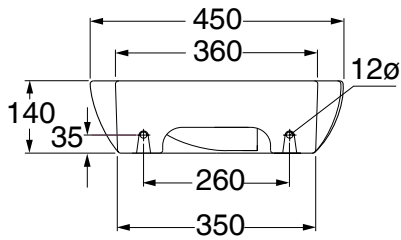

WAVE

Cod.3421

WAVE Lavabo 45x25 appoggio o sospeso monoforo

WAVE One hole wall hung or free standing washbasin 45x25

WAVE

Cod.9115

WAVE Mobile 42x50 sospeso laccato nero lucido con sportello in legno, ripiano interno e portasciugamani DX/SX

WAVE Wall-mounted bright-black lacquer- nish cabinet with wooden door 42x50, internal shelf and towel holder DX/SX

Finitura legno
Wood finish

Finitura legno/laccato
Wood/lacquer finish