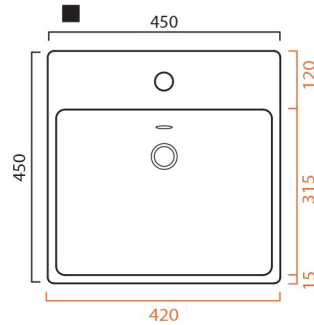

Product Specs Sheets

collezione
collection

Plain w

lavabo
wash basin

45

dimensini dimensions: L 450 - P 450 - H 110

troppo pieno *overflow*: SI - YES

peso netto net weight: kg 10.4

○ = smaltato perimetralmente
all glazed sides

■ = non smaltato dietro
unglazed behind

U= sottopiano
undercounter

I = incasso
inset

A = appoggio
freestanding

W= sospeso
wall hung

Collection Ceramic II

Model | Plain 45W