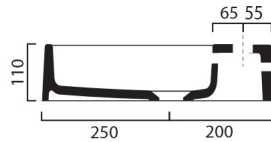

Product Specs Sheets

collezione
collection

Plain w

lavabo
wash basin

45

dimensini dimensions: L 450 - P 450 - H 110

troppo pieno *overflow*: SI - YES

peso netto net weight: kg 10.4

○ = smaltato perimetralmente
all glazed sides

■ = non smaltato dietro
unglazed behind

U= sottopiano
undercounter

I = incasso
inset

A = appoggio
freestanding

W= sospeso
wall hung

Collection Ceramic II

Model | Plain 45W