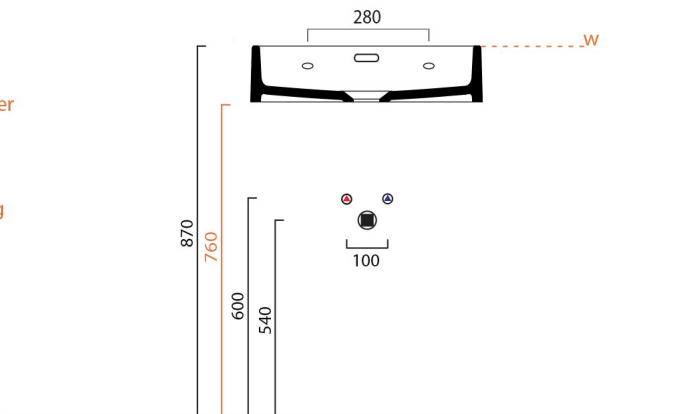

Product Specs Sheets

collezione
collection

Plain w

lavabo
wash basin

45

dimensini dimensions: L 450 - P 450 - H 110

troppo pieno *overflow*: SI - YES

peso netto net weight: kg 10.4

○ = smaltato perimetralmente
all glazed sides

■ = non smaltato dietro
unglazed behind

U= sottopiano
undercounter

I = incasso
inset

A = appoggio
freestanding

W= sospeso
wall hung

Collection Ceramic II

Model | Plain 45W