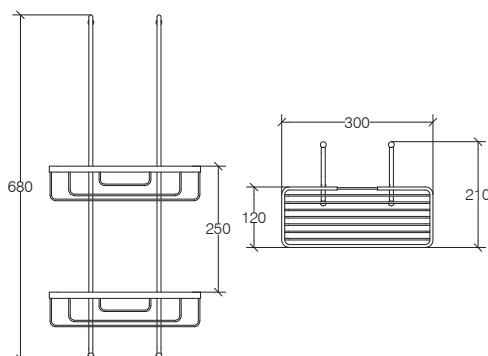

# FILO 50030

lineabeta®

GRIGLIA DOCCIA DOPPIA, DA APPENDERE - OTTONE CROMATO  
HANGING DOUBLE SHOWER BASKET - CHROMED BRASS

WEIGHT kg 1,70  
VOLUME m<sup>3</sup> 0,0380

MAX SPESSORE VETRO 5 CM  
GLASS MAX THICKNESS 5 CM

Lineabeta SpA®  
Strada Statale 11, Km 331  
36053 Gambellara VI (Italy)  
Tel +39 0444 644644  
Fax +39 0444 644600  
info@lineabeta.com  
www.lineabeta.com

LINEABETA SPA si riserva in esclusiva i diritti di modificare le dimensioni, caratteristiche tecniche, design dei suoi prodotti, senza preavviso. Tutte le dimensioni sono indicative e potrebbero variare in conformita degli standard europei.  
LINEABETA SPA reserves the exclusive right to modify dimensions, technical characteristics and aesthetic design of its productys, without prior notification. all dimensions are indicative and may vary to conform to european standards.