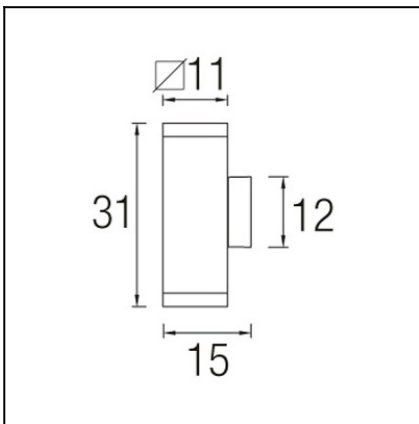

OUT 

AFRODITA

05-9368-14-37

El acabado de la fotografía puede no coincidir con el de la referencia. Para identificar el real ver descripción del acabado.

CARACTERÍSTICAS TÉCNICAS

Tipo:	APLIQUE
Índice protección IP:	IP65
Índice resistencia IK:	IK06
Portalamparas:	2 x E27/PAR-30
Potencia (W):	E27/PAR-30 MAX 75W
Consumo total (W):	150
Voltaje / Frecuencia:	230V/50-60Hz
Unidades por caja:	6
Peso neto (Kg):	1.8
EAN:	8435111089729

MATERIALES / ACABADOS

Material estructura: Aluminio de alta pureza
Acabado estructura: Blanco

Material difusor: Cristal
Acabado difusor: Templado

2 x Par-30 75W