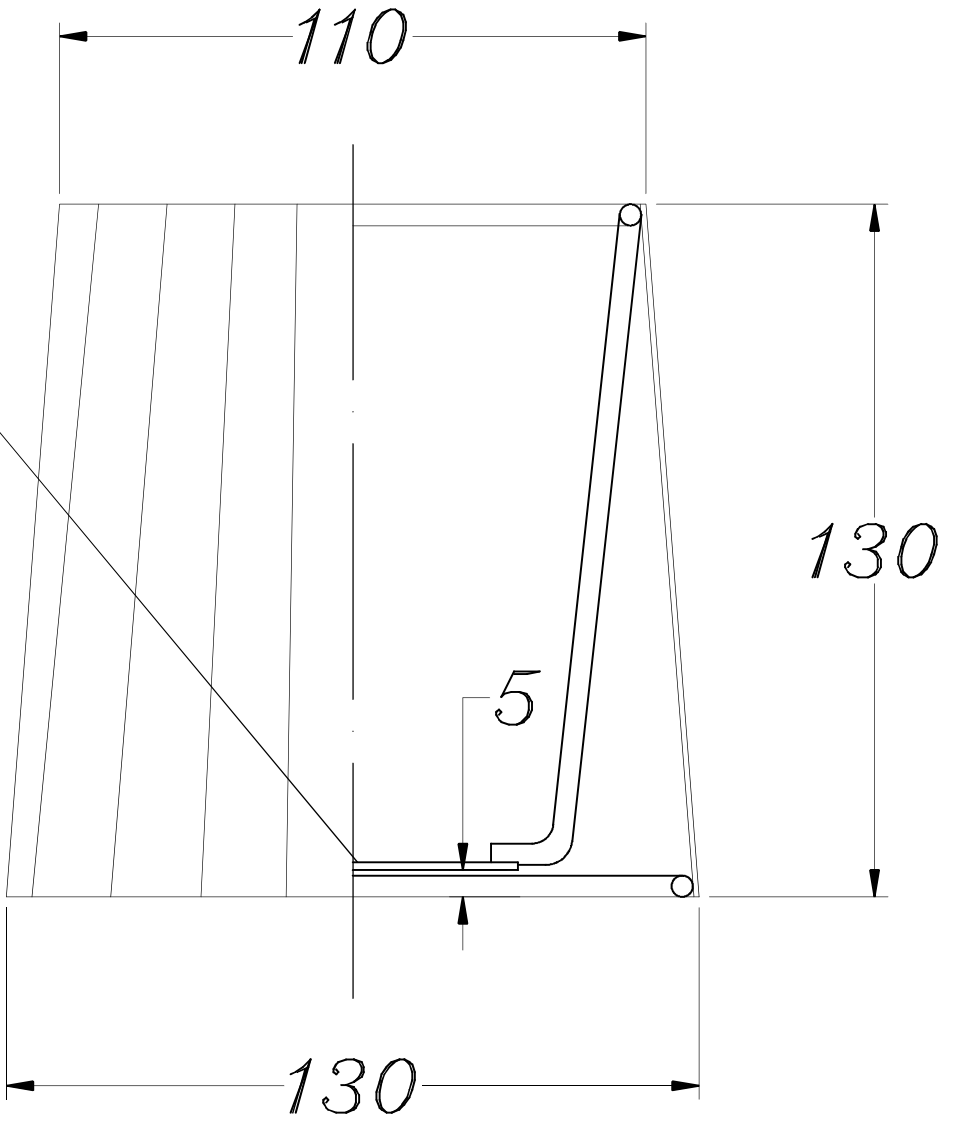

## Description

Shade, beige, pleated, 130x130x110mm

## TECHNICAL CHARACTERISTICS

Type:	Accessory
IP Protection degrees:	IP20
Light source 1:	0 x E27
Warranty (Years):	2
Units per box:	10
Net Weight (Kg):	0.15
EAN:	8435381401603

## MATERIALS / FINISHES

**Structure material:** Steel

**Diffuser material:** Ribbened shade

**Diffuser finish:** Beige

LIRE: E-27

MATERIAL: TELA PUISADA/PLEATED SHADE

Modificaciones	Tolerancias generales	Escala	Materia
①	MUY BASTO DIN 7168	1 : 1	
②	Observaciones		
③			
④			
⑤			
⑥			
⑦			