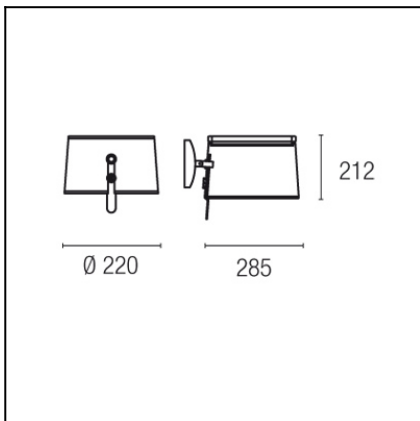

The photograph may not match the reference exactly. Please read the product description to identify the finish.

**TECHNICAL CHARACTERISTICS**

Type:	Wall fixture
Adjustable 350° on the vertical axis.	
IP Protection degrees:	IP20
Lampholder:	1 x E27
Power (W):	E27 MAX 16W
Total power consumption (W):	16
Voltage / Frequency:	230V/50-60Hz
Units per box:	6
Net Weight (Kg):	0.68
EAN:	8435111073278

## ACCESSORIES

<b>Luminaria</b>		<b>Ensayo</b>		<b>Lámpara</b>	
Código	05-4339-21-05	Código	05-4339-21-05	Código	PL ELEC14W/827 E27
Nombre	Apliche 14W fluor compact E27	Nombre	Apliche 14W fluor compact E27	Número	1
Familia	- LEDS-C4	Fecha	24-02-2010	Posición	Universal
Eficiencia	49.09%	Sist. de Coorden.	C-G	Flujo Total	900.00 lm
Valor Máximo	150.53 cd	Posición	C=90.00 G=15.00		Bisimétrico

Diam=220mm

Semiplanos C