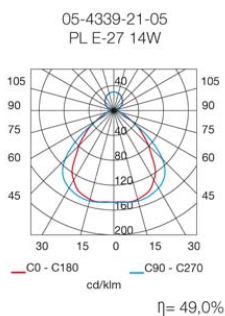

The photograph may not match the reference exactly. Please read the product description to identify the finish.

**TECHNICAL CHARACTERISTICS**

Type:	Wall fixture
Adjustable 350° on the vertical axis.	
IP Protection degrees:	IP20
Lampholder:	1 x E27
Power (W):	E27 MAX 16W
Total power consumption (W):	16
Voltage / Frequency:	230V/50-60Hz
Units per box:	6
Net Weight (Kg):	0.68
EAN:	8435111073278

## ACCESSORIES

<b>Luminaria</b>		<b>Ensayo</b>		<b>Lámpara</b>	
Código	05-4339-21-05	Código	05-4339-21-05	Código	PL ELEC14W/827 E27
Nombre	Apliche 14W fluor compact E27	Nombre	Apliche 14W fluor compact E27	Número	1
Familia	- LEDS-C4	Fecha	24-02-2010	Posición	Universal
Eficiencia	49.09%	Sist. de Coorden.	C-G	Flujo Total	900.00 lm
Valor Máximo	150.53 cd	Posición	C=90.00 G=15.00		Bisimétrico

Diam=220mm

Semiplanos C