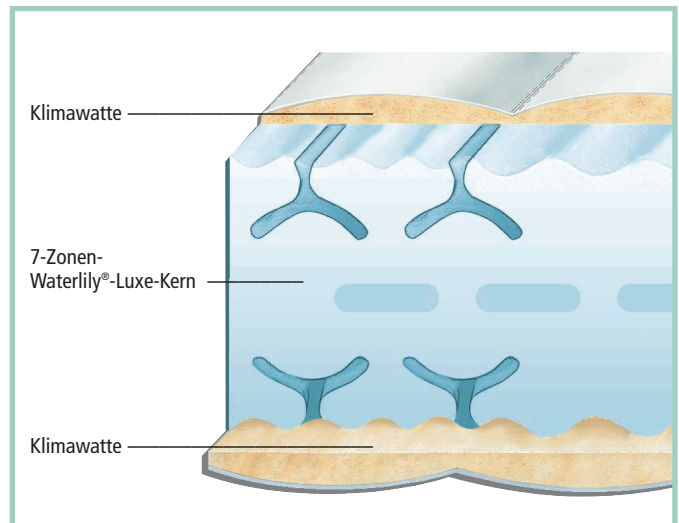

Bildnr.: 57860801

7-Zonen-Waterlily[®]-Kern in 4 Festigkeiten

Produktinformation

- 16 cm hoher Waterlily-Luxe-Qualitäts-Kaltschaum-Kern
- **Der Kaltschaum RG 55**, antibakteriell, antiallergisch, mit offener Porenstruktur feuchtigkeitsregulierend und atmungsaktiv, dauerelastisch, mit hoher Formbeständigkeit. Ökologiebewußt hergestellt
- **Die Schnitttechnik** in 7 Zonen ergoschnitttechnischer Ausführung. Innovativer Formschnitt sorgt für sehr gute Körperanpassung. Durch Lordosenstütze, Beckenstützzone und neuartige Schulterkomfortzone.
- Bezug beidseitig mit hochwertiger, feuchtigkeitsregulierender und atmungsaktiver Klimawatte verstept
- Bezug mit Klimaband und 4-seitigem Duo-Reißverschluss, abnehmbar und waschbar bis 60° C
- Doppeltuch **72020** (40 % Tencel, 32 % Polyamid, 28 % Polyester) erfüllt Öko-Tex-Standard 100, Prüf.-Nr. 9303463, Fl. Hohenstein
- Regelmäßiges Drehen und Wenden verlängert die Lebensdauer der Matratze und erhält den Schlafkomfort
- In den Festigkeiten F1, F2, F3 und F4 lieferbar
- Starke Rahmenverstellung möglich
- Gesamthöhe: ca. 20 cm
- Gewicht: ca. 20 kg (100/200 cm)

Matratzenquerschnitt

Technische Änderungen vorbehalten.

Größen und Preise

Größe	90x190	100x200	90x200	80x200	120x200	140x200	160x200
Preis F1/F2/F3	-	-	-	-	-	-	-
Preis F4	-	-	-	-	-	-	-

Mehrpreis für Sonderlängen 210cm und 220cm = 20% auf Basispreis. Ohne Mehrpreis auch in der Länge 190cm lieferbar. Zwischengrößen möglich, Berechnungsbeispiele siehe aktuelle Preisliste.