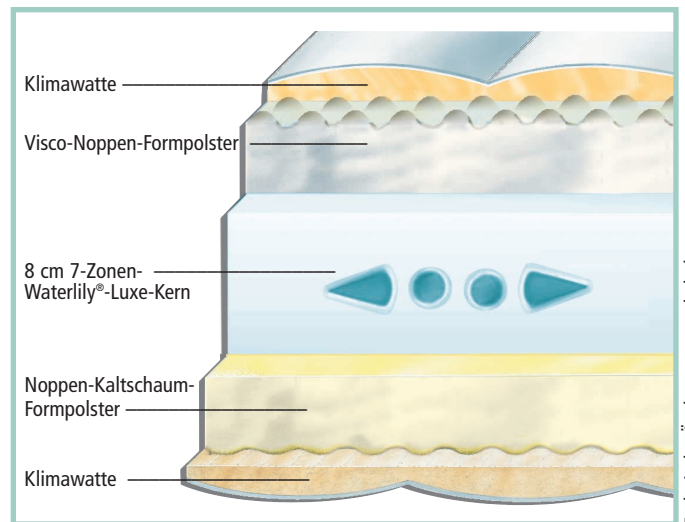

Bildnr.: 57880801

Waterlily[®]-Pur-Kern mit Visco- und Kaltschaum-Klimaprofil

Produktinformation

- 8 cm hoher 7-Zonen-Kaltschaum-Kern in original Waterlily[®]-Luxe Qualität RG 55 gewährleistet eine hohe Punktlastizität und dadurch körpergerechten Liegekomfort, ökologiebewußt hergestellt
- Einseitig hochelastisches 40 mm starkes Visco-Noppen-Formpolster, einzigartige Körperanpassung sorgt für optimalen Druckausgleich und Entlastung der Wirbelsäule.
- Optimale Unterstützung und Klimatisierung durch 7-Zonen-Kaltschaum-Noppenprofil (RG40), jeweils Höhe 40 mm
- Bezug beidseitig mit hochwertiger, feuchtigkeitsregulierender und atmungsaktiver Klimawatte versteppt
- Doppeltuch **72020** (40 % Tencel, 32 % Polyamid, 28 % Polyester) erfüllt Öko-Tex-Standard 100, Prüf.-Nr. 9303463, Fl. Hohenstein
- Bezug mit Klimaband und 4-seitigem Duo-Reißverschluss, abnehmbar und waschbar bis 60° C
- Regelmäßiges Drehen und Wenden verlängert die Lebensdauer der Matratze und erhält den Schlafkomfort
- In Festigkeit F2 und F3 lieferbar
- Starke Rahmenverstellung möglich
- Gesamthöhe: ca. 20 cm
- Gewicht: ca. 18 kg (100/200 cm)

Matratzenquerschnitt

Technische Änderungen vorbehalten.

Größen und Preise

Größe	90x190	100x200	90x200	80x200	120x200	140x200	160x200
-------	--------	---------	--------	--------	---------	---------	---------

Preis F2/F3

Mehrpreis für Sonderlängen 210 cm und 220 cm = 20% auf Basispreis. Ohne Mehrpreis auch in der Länge 190 cm lieferbar.

Zwischengrößen möglich, Berechnungsbeispiele siehe aktuelle Preisliste.

So bestellen Sie richtig: **MODELLNAME, HÄRTE, GRÖSSE.**