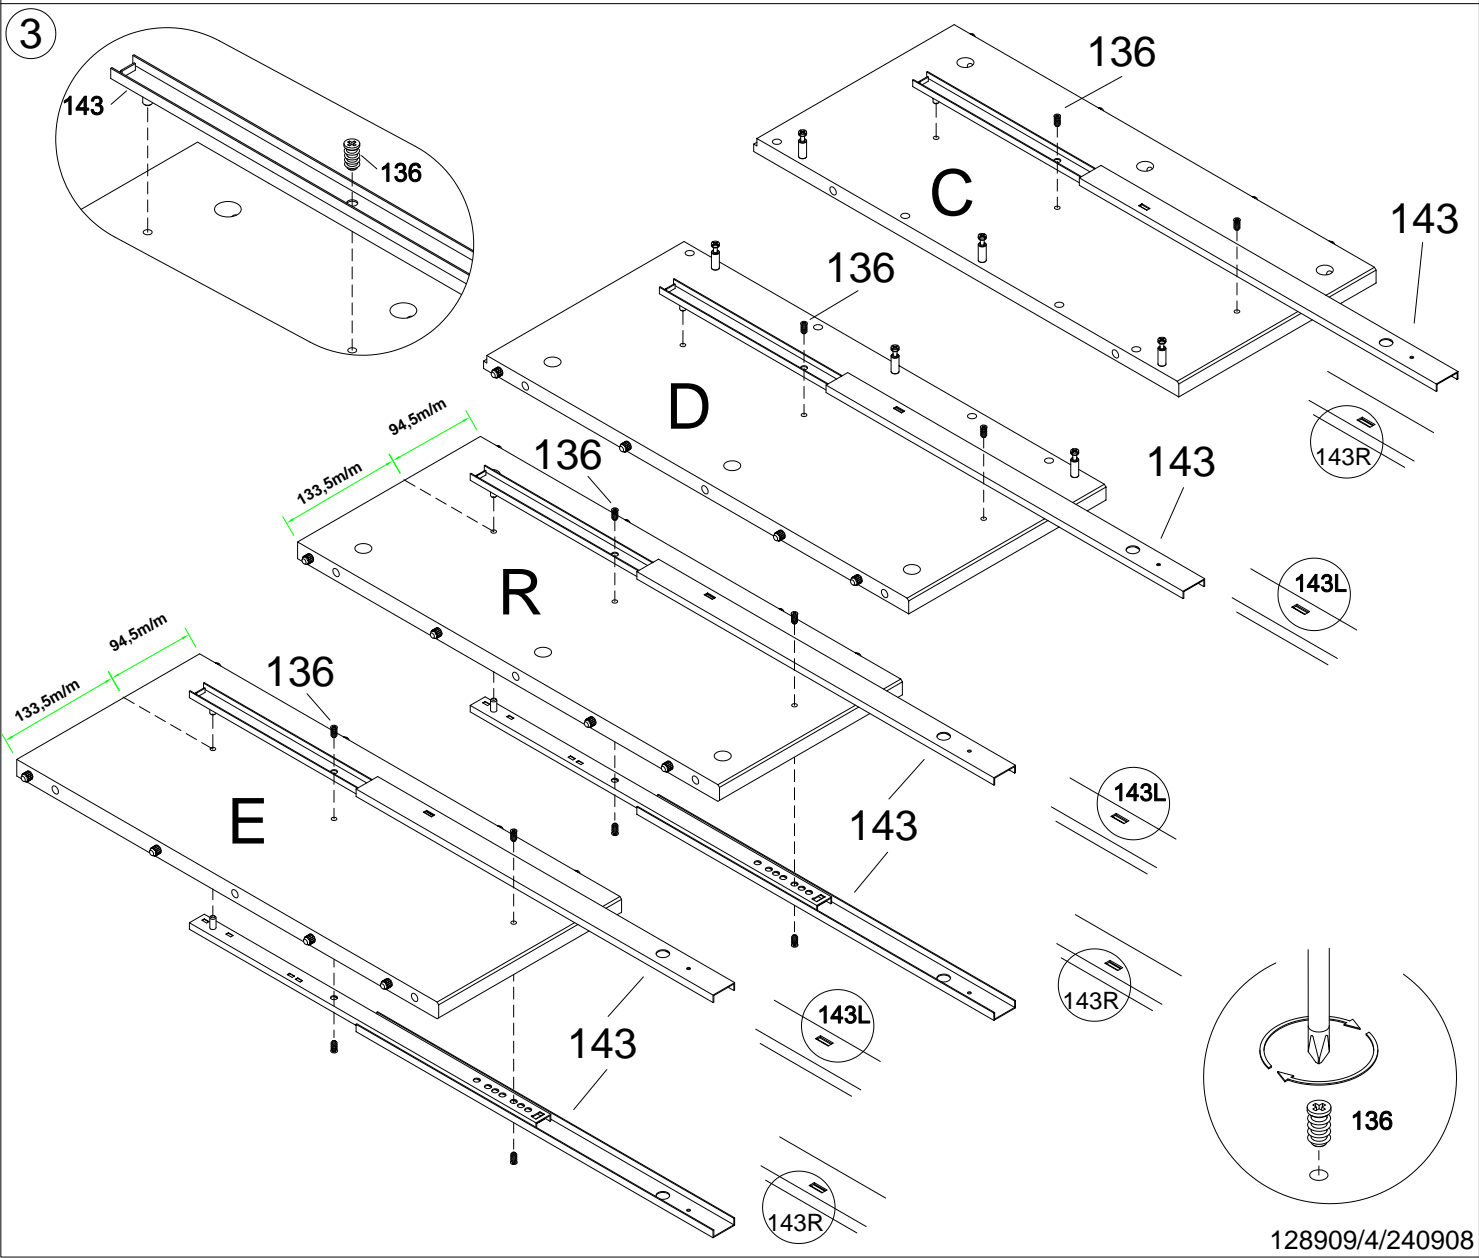

**N** - linke schublenseite / left side of drawer / coté gauche de tiroir /  
Linkse schuiflazijde **x3**

**O** - Rückwand / back / fond d'armoire / Achterwand **x3**

**P** - Schubladenboden / bottom of drawer / fond de tiroir /  
Schuiflabodem **x3**

**1**

4

5

6

7

8

9

10

11

12

13

14

x3