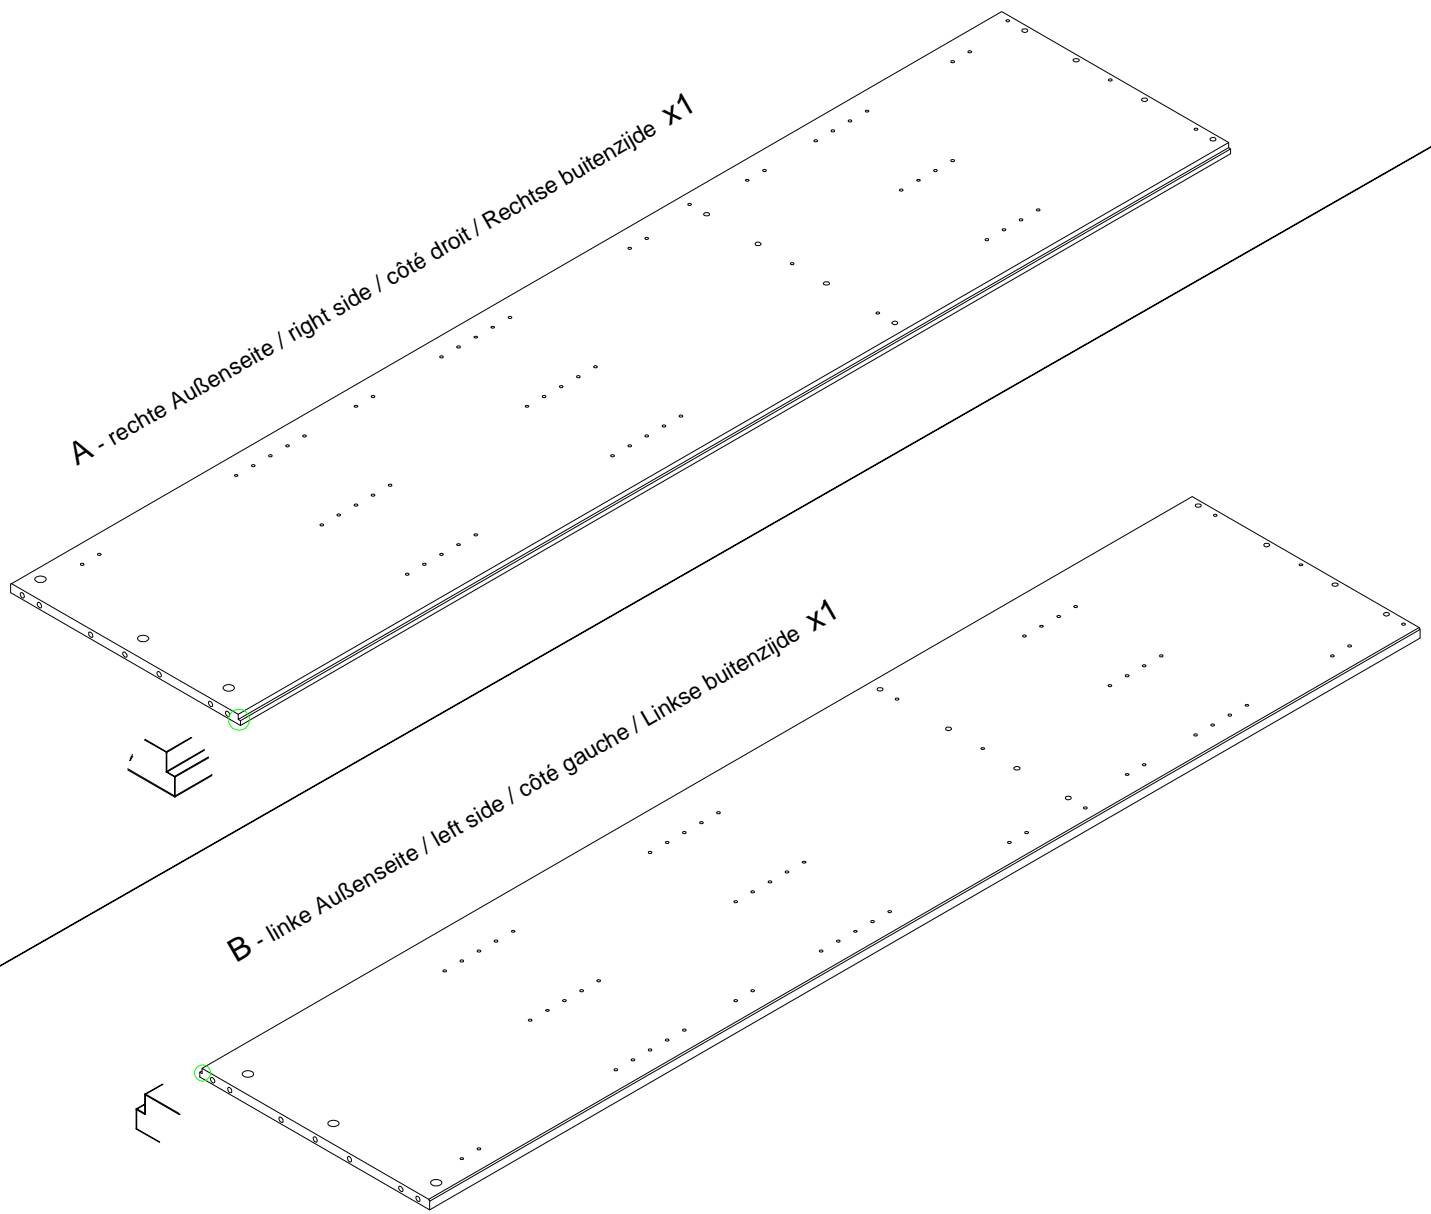

Sie benötigen zum Aufbau:  
To assemble the item you need:  
Outils requis:

C - Deck / top / plateau / Dek x1

D - Boden / bottom / fond / Bodem x2

E - Hutablage / shelf / étagère / rek x1

F - Tür / door / porte / deur x1

**G - Glas tür / glass door / porte en verre x1**

**H - Sockel / plinth / socle / sokkel x2**

**I - Sockel / plinth / socle / sokkel x2**

**J - Sockel / plinth / socle / sokkel x4**

**K - Rückwand / back / fond d'armoire / Achterwand x1**