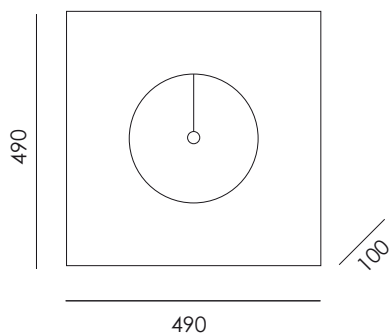

M I L A N O

Touch me

lampada da parete
wall lamp
applique

2000
Carlo Forcolini

2x Alogena/Halogen/Halogène R7s 77mm
2x150 W - R7s 77mm - 230 V

dimension 490x100x490 mm

classe di sicurezza I
security class I
classe de sûreté I
classe IP 20
IP class 20
classe IP 20