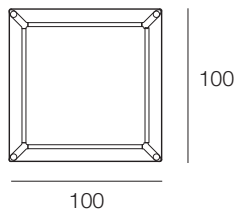

mod. 9205-01