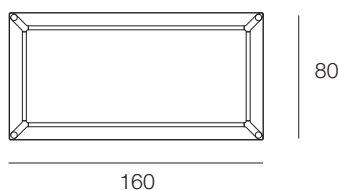

Sistema di tavolo, struttura in alluminio verniciata a polvere colore bianco o nero, gambe in alluminio verniciato a polvere colore bianco o nero oppure gambe in acero verniciato naturale o tinto verniciato nero, piano in laminato pieno (HPL) colore bianco o nero.

Table system, structure in aluminum white or black powder coated, legs in aluminum white or black powder coated or in ash natural lacquered or black stained lacquered, table top in high pressure laminate (HPL) in the colours white or black.

Tisch System. Gestell aus Aluminium weiss oder schwarz pulverbeschichtet, Füße in Aluminium weiss oder schwarz pulverbeschichtet oder in Esche Natur lackiert oder Esche schwarz gebeizt lackiert, Tischplatte aus Voll-Laminat (HPL) in den Farben schwarz oder weiss.

mod. 9208-01