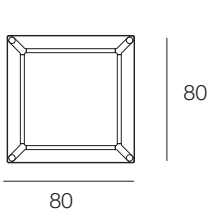

mod. 9203-01