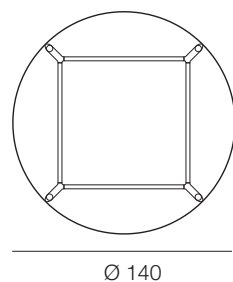

mod. 9224-01