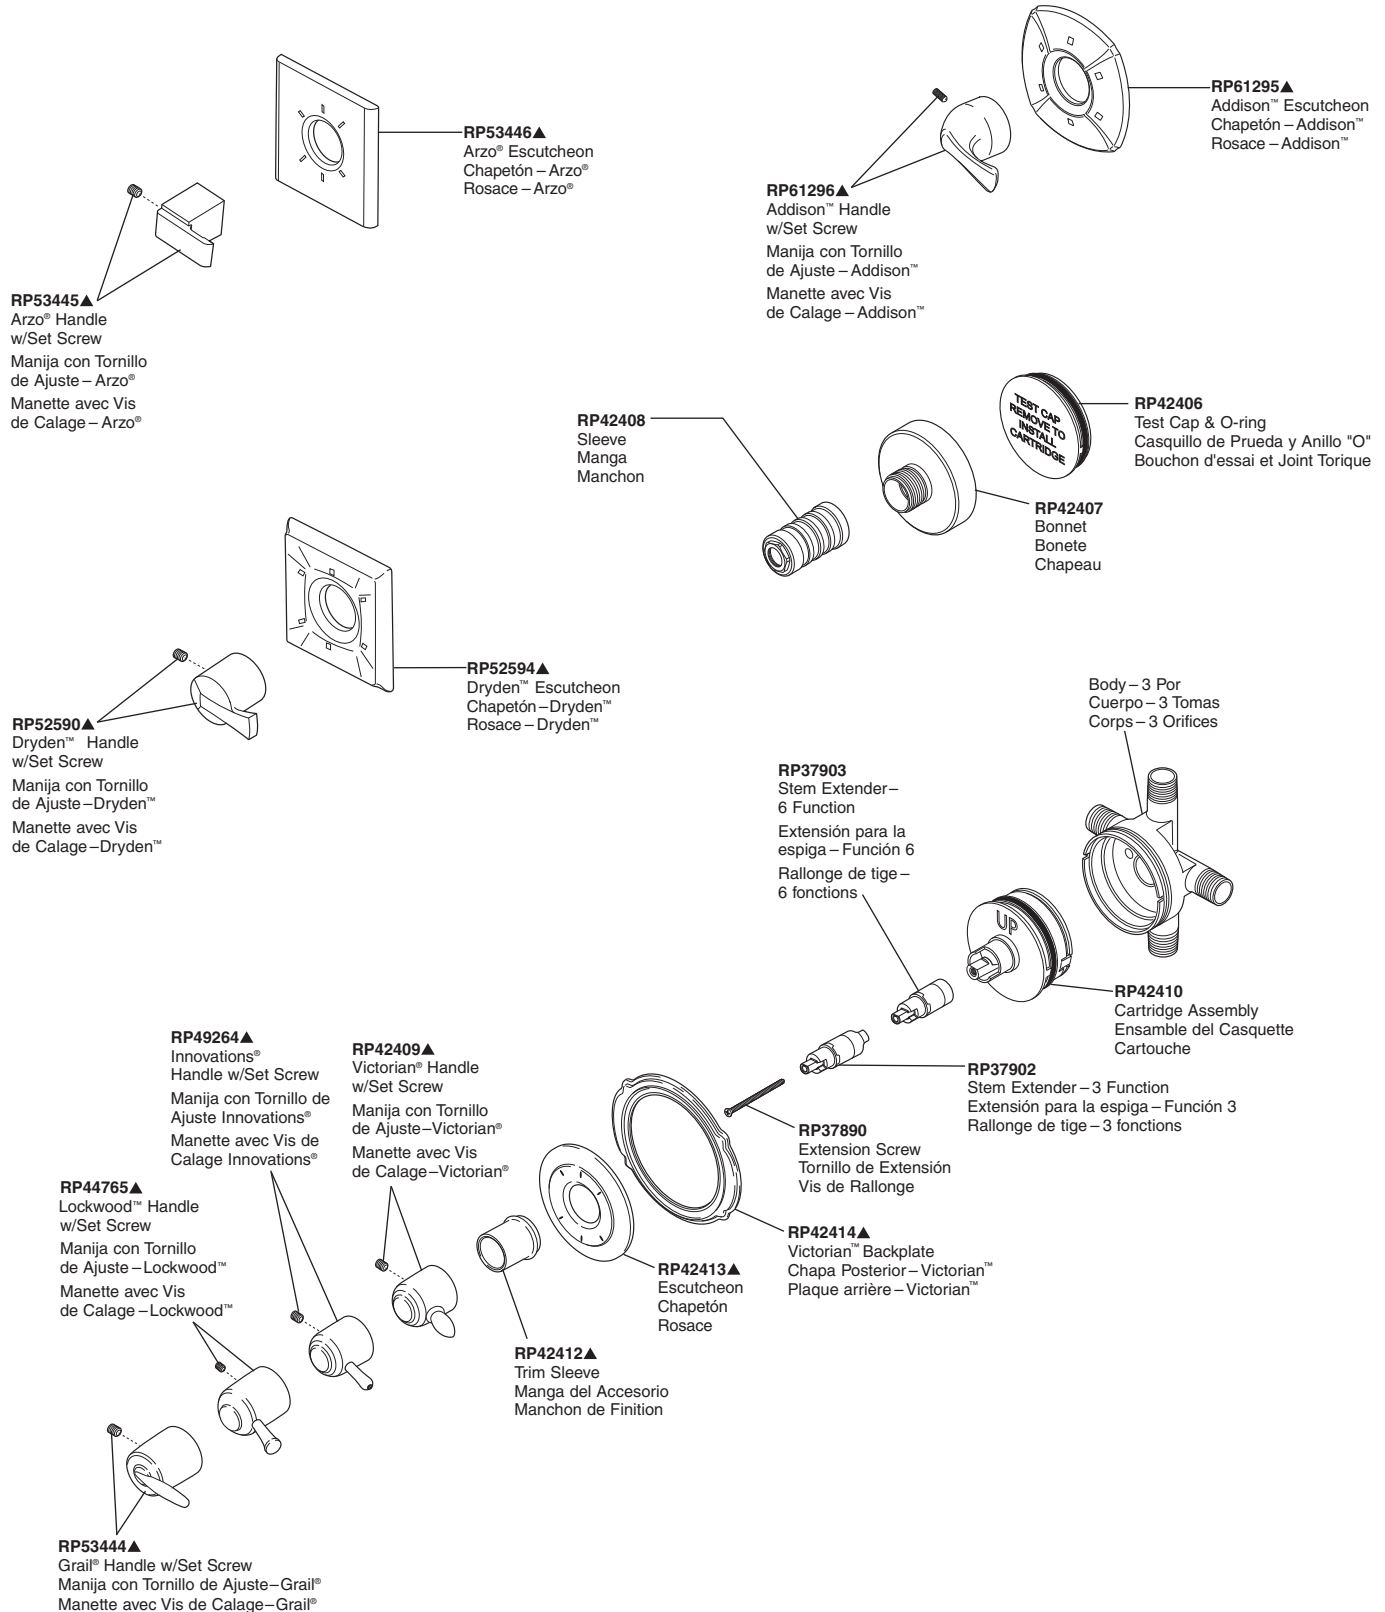

3-Port Six Function Diverter – Trim

Dérivation à Trois Orifices et Six Fonctions – Finition

Desviador de Seis Funciones de 3 Tomas – Accesorios

Models/Modelos/Modèles T11630, T11640, T11651, T11655, T11685, T11686 & T11692 Series/Series/Seria

Diverter Trim

▲Specify finish / Especificue el Acabado / Précisez le fini

CUSTOM SHOWER