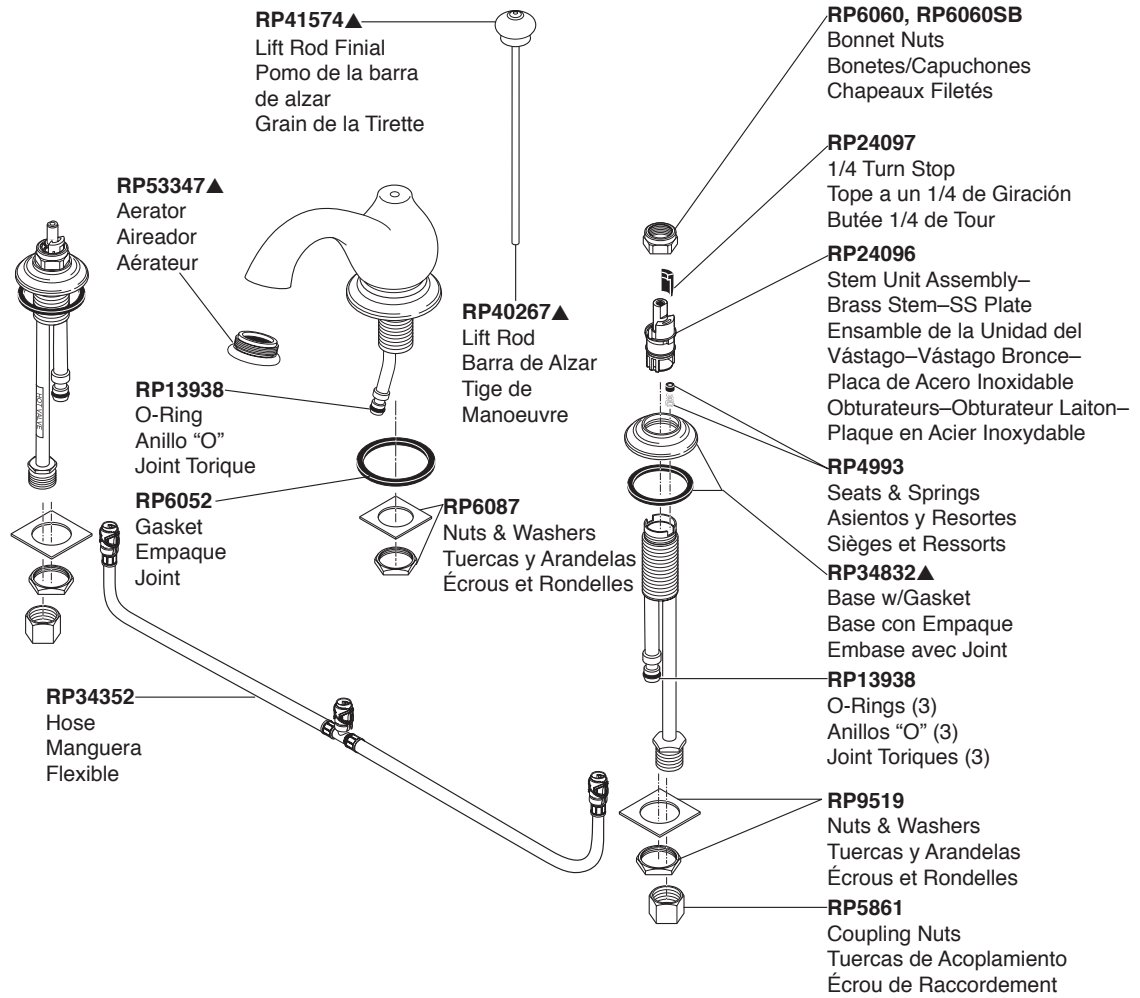

# 3578 Series/Series/Seria

▲ Specify Finish  
Especifique el Acabado  
Précisez le Fini

## H278▲

Contact your distributor for handle options/finishes.

Comuníquese con su distribuidor para obtener opciones en el tipo de manija y detalles (acentos)/acabados.

Pour obtenir des renseignements sur les poignées, les garnitures et les finis livrables, veuillez communiquer avec votre distributeur.

▲ Specify Finish  
Especifique el Acabado  
Précisez le Fini

**RP38958**

Pop-Up Assembly Less Lift Rod

Ensamble del Desagüe Automático sin la barra para alzarlo

Renvoi mécanique sans la tirette

**RP26533**

Metal Pop-Up Assembly Less Lift Rod

Ensamble de Metal del Desagüe Automático Sin la Barra de Alzar

Renvoi Mécanique en Métal Sans la Tige de Manoeuvre