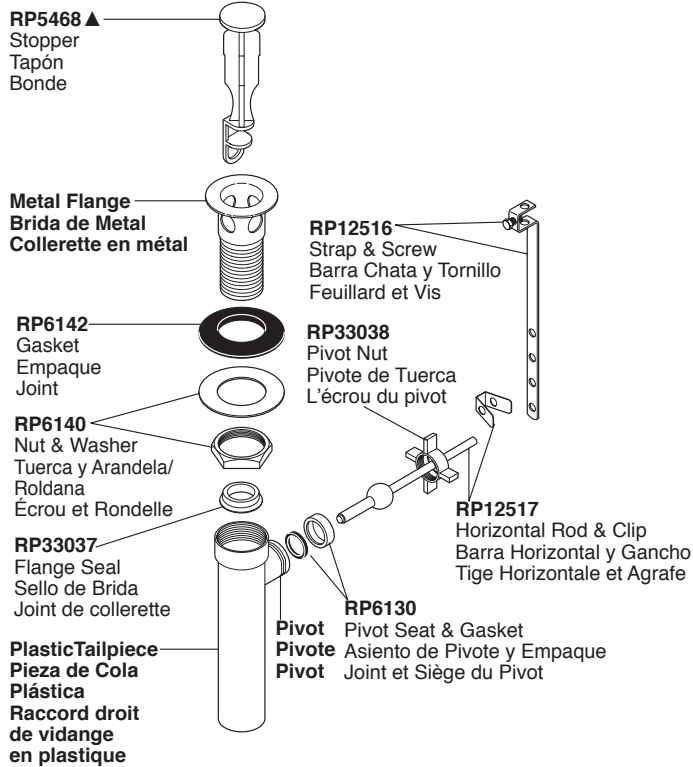

## H278▲

Contact your distributor for handle options/finishes.

Comuníquese con su distribuidor para obtener opciones en el tipo de manija y detalles (acentos)/acabados.

Pour obtenir des renseignements sur les poignées, les garnitures et les finis livrables, veuillez communiquer avec votre distributeur.

▲ Specify Finish  
Especifique el Acabado  
Précisez le Fini

**RP38958**

Pop-Up Assembly Less Lift Rod

Ensamble del Desagüe Automático sin la barra para alzarlo

Renvoi mécanique sans la tirette

**RP26533**

Metal Pop-Up Assembly Less Lift Rod

Ensamble de Metal del Desagüe Automático Sin la Barra de Alzar

Renvoi Mécanique en Métal Sans la Tige de Manoeuvre