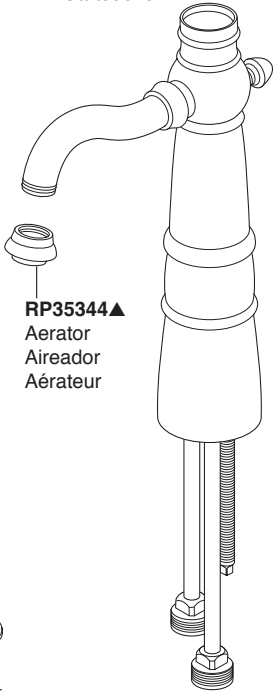

Model/Modelo/Modèle
 555LF & 755LF
 Series/Series/Seria

RP51731▲
 Handle Kit
 Juego de herrajes de la Manija
 Manette en kit

RP51732▲
 Flange & Gasket
 (Non Riser Model Only)
 Reborde y Empaque
 Colerette et joint

RP51736
 Stem Adapter
 Adaptador para Espigas
 Rallonge de tige

RP51735
 Bonnet Nut
 Bonete Tapón
 Chapeau

RP50261
 Valve Cartridge
 Válvula de Cartucho
 Cartouche

RP51734▲
 Flange & Gasket
 (Non Riser Model Only)
 Reborde y Empaque
 Colerette et joint

RP35344▲
 Aerator
 Aireador
 Aérateur

RP35344▲
 Aerator
 Aireador
 Aérateur

RP51733
 Baseplate
 Soporte
 Plaque de base

▲ Specify Finish
 Especificue el Acabado
 Précisez le Fini

RP28653▲
 Metal Pop-Up Assembly Less Lift Rod
 Ensemble de Metal del Desagüe Automático Sin la Barra de Alzar
 Renvoi Mécanique en Métal Sans la Tige de Manoeuvre

RP5468▲
 Stopper
 Tapón
 Bonde

RP23060▲
 Flange
 Reborde
 Colerette

RP6142
 Gasket
 Empaque
 Joint

RP6140
 Nut & Washer
 Tuerca y Arandela/
 Rondana
 Écrou et Rondelle

RP6130
 Pivot Seat & Gasket
 Asiento de Pivote y Empaque
 Joint et Siège du Pivot