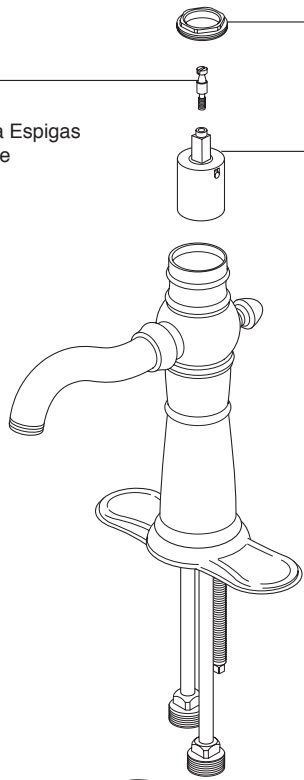

Model/Modelo/Modèle
 555LF & 755LF
 Series/Series/Seria

RP51731▲
 Handle Kit
 Juego de herrajes de la Manija
 Manette en kit

RP51732▲
 Flange & Gasket
 (Non Riser Model Only)
 Reborde y Empaque
 Colerette et joint

RP51736
 Stem Adapter
 Adaptador para Espigas
 Rallonge de tige

RP51735
 Bonnet Nut
 Bonete Tapón
 Chapeau

RP50261
 Valve Cartridge
 Válvula de Cartucho
 Cartouche

RP51734▲
 Flange & Gasket
 (Non Riser Model Only)
 Reborde y Empaque
 Colerette et joint

RP35344▲
 Aerator
 Aireador
 Aérateur

RP35344▲
 Aerator
 Aireador
 Aérateur

RP51733
 Baseplate
 Soporte
 Plaque de base

▲ Specify Finish
 Especificue el Acabado
 Précisez le Fini

RP28653▲
 Metal Pop-Up Assembly Less Lift Rod
 Ensemble de Metal del Desagüe Automático Sin la Barra de Alzar
 Renvoi Mécanique en Métal Sans la Tige de Manoeuvre

RP5468▲
 Stopper
 Tapón
 Bonde

RP23060▲
 Flange
 Reborde
 Colerette

RP6142
 Gasket
 Empaque
 Joint

RP6140
 Nut & Washer
 Tuerca y Arandela/
 Rondana
 Écrou et Rondelle

RP6130
 Pivot Seat & Gasket
 Asiento de Pivote y Empaque
 Joint et Siège du Pivot