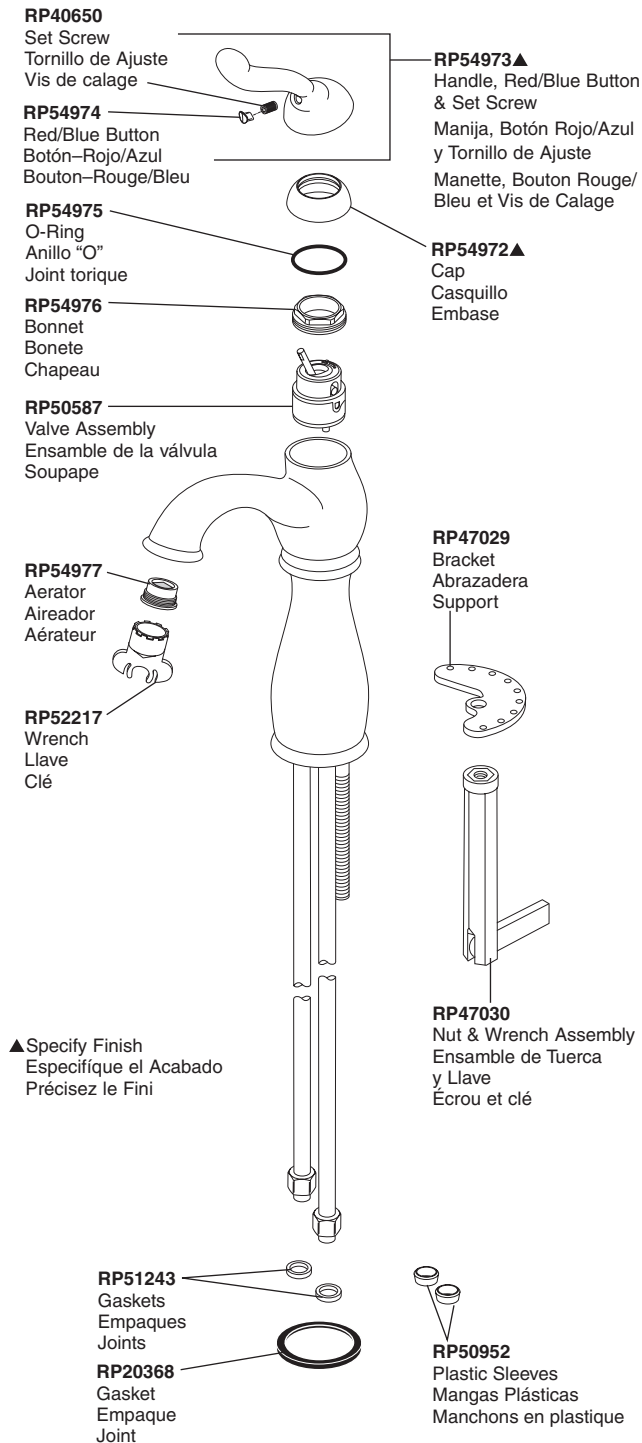

Models/Modelos/Modèles
579-DST, 17579-DST
Series/Series/Seria

RP63263
Adapters
3/8"-24 UNEF to 1/2"-20 UN &
3/8"-24 UNEF to 1/2"-14 NPSM
Adaptadors
3/8"-24 UNEF a 1/2"-20 UN &
3/8"-24 UNEF a 1/2"-14 NPSM
Adaptateurs
3/8 po-24 UNEF à 1/2 po-20 UN et
3/8 po-24 UNEF à 1/2 po-14 NPSM

RP63264
Adapters (10) 3/8"-24 UNEF to 1/2"-20 UN
Adaptadors (10) 3/8"-24 UNEF a 1/2"-20 UN
Adaptateurs (10) 3/8 po-24 UNEF à 1/2 po-20 UN

RP63265
Adapters (10) 3/8"-24 UNEF to 1/2"-14 NPSM
Adaptadors (10) 3/8"-24 UNEF a 1/2"-14 NPSM
Adaptateurs (10) 3/8 po-24 UNEF à 1/2 po-14 NPSM