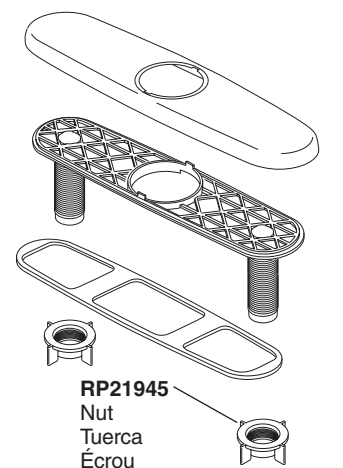

RP50587
Valve Assembly
Ensamble de la válvula
Soupape

RP49149
Steel Weight Assembly
Ensamble de la Pesa de Acero
Masselotte en acier

RP50815
Aerator & Wrench
Aereador y Llave
Aérateur et Clé

RP50390
54" Hose Assembly & Clip
Ensamble de la Manguera y Presilla - 54"
Tuyau souple et Agrafe - 54 po

RP60911
Clip
Presilla
Agrafe

RP13938
O-Ring
Anillo "O"
Joint torique

RP50952
Cut - To - Fit Plastic
Sleeves
Casquillos cortados a
la medida
Bagues d'extrémité
pour tubes coupés

RP51243
Gaskets
Empaques
Joints

RP62057
62" Hose Assembly & Clip
Ensamble de la Manguera y Presilla - 62"
Tuyau souple et Agrafe - 62 po

RP52610▲
Trim Ring, Base
and Gasket
Aro de Accesorio,
Base y Empaque
Anneau de finition,
Embase et Joint

RP50788
Gasket Only
Sólo el Empaque
Joint seulement

RP51685
Mounting Bracket
& Nut
Abrazadera y Tuerca
Fixation et écrou

RP40526
Nut Only
Tuerca
Écrou
seulement

RP60924
Wrench
Llave
Rondelle

RP47274▲
Escutcheon, Plate, Nuts and Gasket
Chapa, Placa, Tuercas y Empaque
Plaque de finition, Plaque, écrous et joint