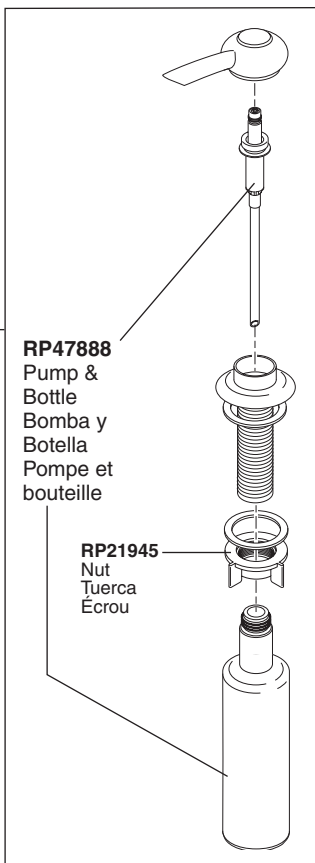

Models / Modelos / Modèles

9178-DST, 9678-DST & 19978-DST

▲ Specify Finish
Especifique el Acabado
Précisez le fini

RP51480▲
Spray & Hose Assembly
(Includes aerator)
Rociador y Ensamble de la Manguera
(Incluye el aireador)
Douchette et Tuyau Souple
(Inclut aérateur)

RP63263
Adapters
3/8"-24 UNEF to 1/2"-20 UN &
3/8"-24 UNEF to 1/2"-14 NPSM

Adaptadors
3/8"-24 UNEF to 1/2"-20 UN &
3/8"-24 UNEF to 1/2"-14 NPSM

Adaptateurs
3/8 po-24 UNEF to 1/2 po-20 UN et
3/8 po-24 UNEF to 1/2 po-14 NPSM

RP50813▲
Dispenser
Assembly
Ensamble del
Dispensador
Distributeur

RP47888
Pump &
Bottle
Bomba y
Botella
Pompe et
bouteille

RP21945
Nut
Tuerca
Écrou

RP50585▲
Set Screw & Button
Tornillo y Botón
Vis et bouton

RP21945
Nut
Tuerca
Écrou