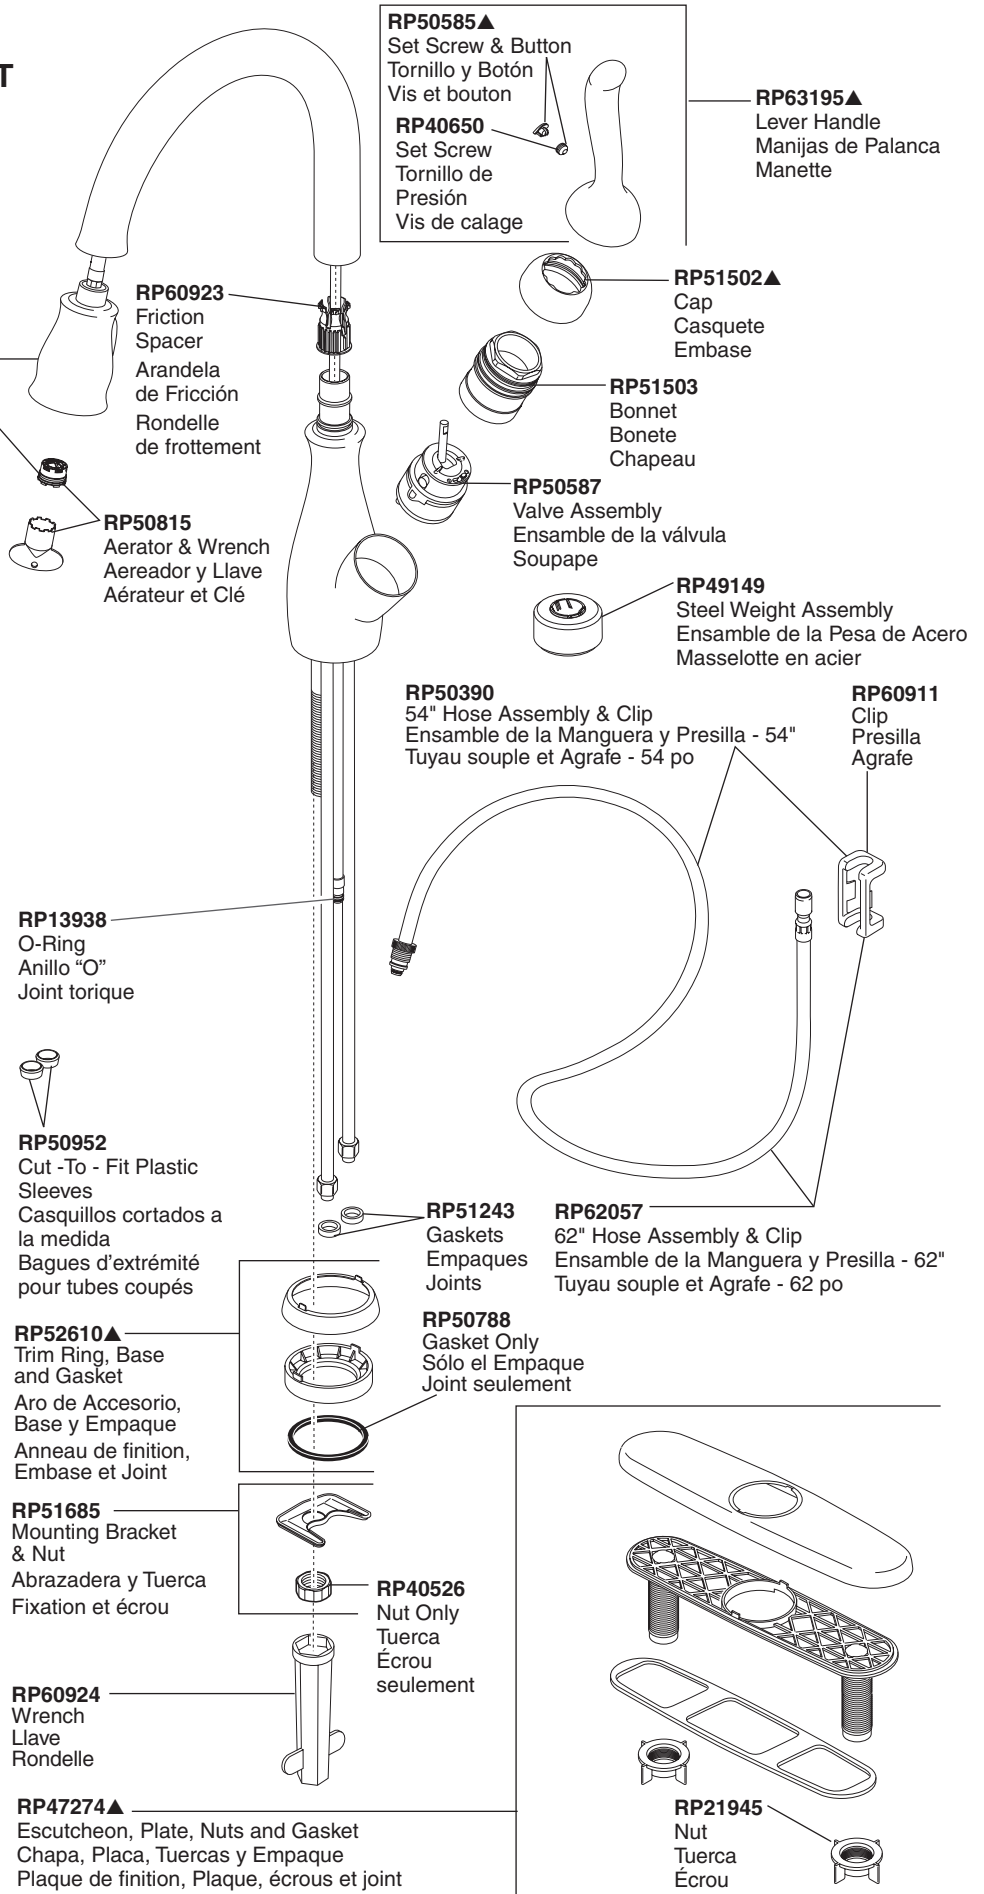

RP63263
Adapters
3/8"-24 UNEF to 1/2"-20 UN &
3/8"-24 UNEF to 1/2"-14 NPSM

Adaptadors
3/8"-24 UNEF to 1/2"-20 UN &
3/8"-24 UNEF to 1/2"-14 NPSM

Adaptateurs
3/8 po-24 UNEF to 1/2 po-20 UN et
3/8 po-24 UNEF to 1/2 po-14 NPSM

RP50813▲
Dispenser
Assembly
Ensamble del
Dispensador
Distributeur

RP47888
Pump &
Bottle
Bomba y
Botella
Pompe et
bouteille

RP21945
Nut
Tuerca
Écrou

RP50585▲
Set Screw & Button
Tornillo y Botón
Vis et bouton

RP40650
Set Screw
Tornillo de
Presión
Vis de calage

RP63195▲
Lever Handle
Manijas de Palanca
Manette

RP60923
Friction
Spacer
Arandela
de Fricción
Rondelle
de frottement

RP51502▲
Cap
Casquete
Embase

RP51503
Bonnet
Bonete
Chapeau

RP21945
Nut
Tuerca
Écrou