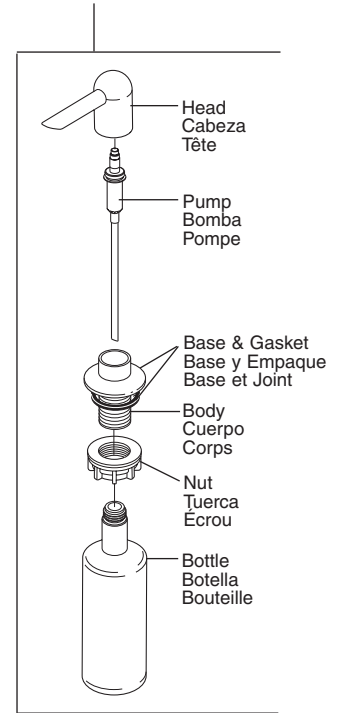

**5** O-Ring  
Anillo O  
Joint Torique

**RP32522**  
Clip  
Presilla  
Agrafe

**RP41122**

Hose Assembly  
(Includes Gasket)  
Ensamble de Manguera  
(Incluye Empaque)  
Tuyau souple  
(joint inclus)

**RP11723**

Zinc Weights and Screws  
Pesas de Cinc y Tornillos  
Poids en plomb et vis

The faucet code is found on the back of the hub.  
El código del llave se encuentra en la parte posterior del escudo.  
Le code du robinet est trouvé sur le dos du cache.

**RP5404**  
Coupling Nuts  
Tuercas de Acoplamiento  
Écrous de Raccordement

Base Ring  
Anillo de Base  
Anneau de embase

Bolts, Gasket & Base Plate, Locknuts  
Tornillos, Empaque y Placa de Base, Contratuercas  
Boulons, joint plat et plaque de finition, écrous de blocage

**RP44479 ▲**

Dispenser Assembly (complete)  
Ensamble del Surtidor (completo)  
Distributeur (complet)

Head  
Cabeza  
Tête

Pump  
Bomba  
Pompe

Base & Gasket  
Base y Empaque  
Base et Joint

Body  
Cuerpo  
Corps