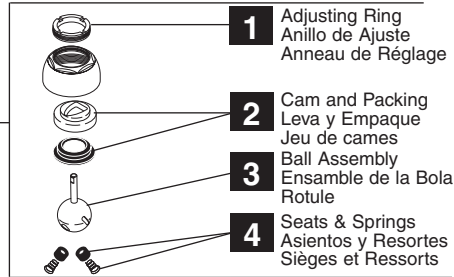

# B4310LF

**RP44476 ▲**

Lever Handle w/Set Screw and Button  
Manija en Palanca con Tornillo de Ajuste y Botón  
Manette avec Vis de Calage et Bouton

**RP44123 ▲**

Repair Kit  
Equipo/Herramientas para reparaciones  
Kit de réparation

**1** Adjusting Ring  
Anillo de Ajuste  
Anneau de Réglage

**2** Cam and Packing  
Leva y Empaque  
Jeu de cames

**3** Ball Assembly  
Ensamble de la Bola  
Rotule

**4** Seats & Springs  
Asientos y Resortes  
Sièges et Ressorts

Gaskets  
Empaques  
Joints

**RP44477 ▲**

Wand Assembly  
Ensamble de la Cabeza del Rociador  
Poignée du bec

**6** Aerator  
Aireador  
Aérateur

**RP32521 ▲**  
Escutcheon  
Chapetón  
Boîtier

**RP50389 ▲**  
Escutcheon & Gasket  
Chapetón y Empaque  
Boîtier et joint plat

**5** O-Ring  
Anillo O  
Joint Torique

**RP32522**  
Clip  
Presilla  
Agrafe

**RP41122**

Hose Assembly  
(Includes Gasket)  
Ensamble de Manguera  
(Incluye Empaque)  
Tuyau souple  
(joint inclus)

**RP11723**