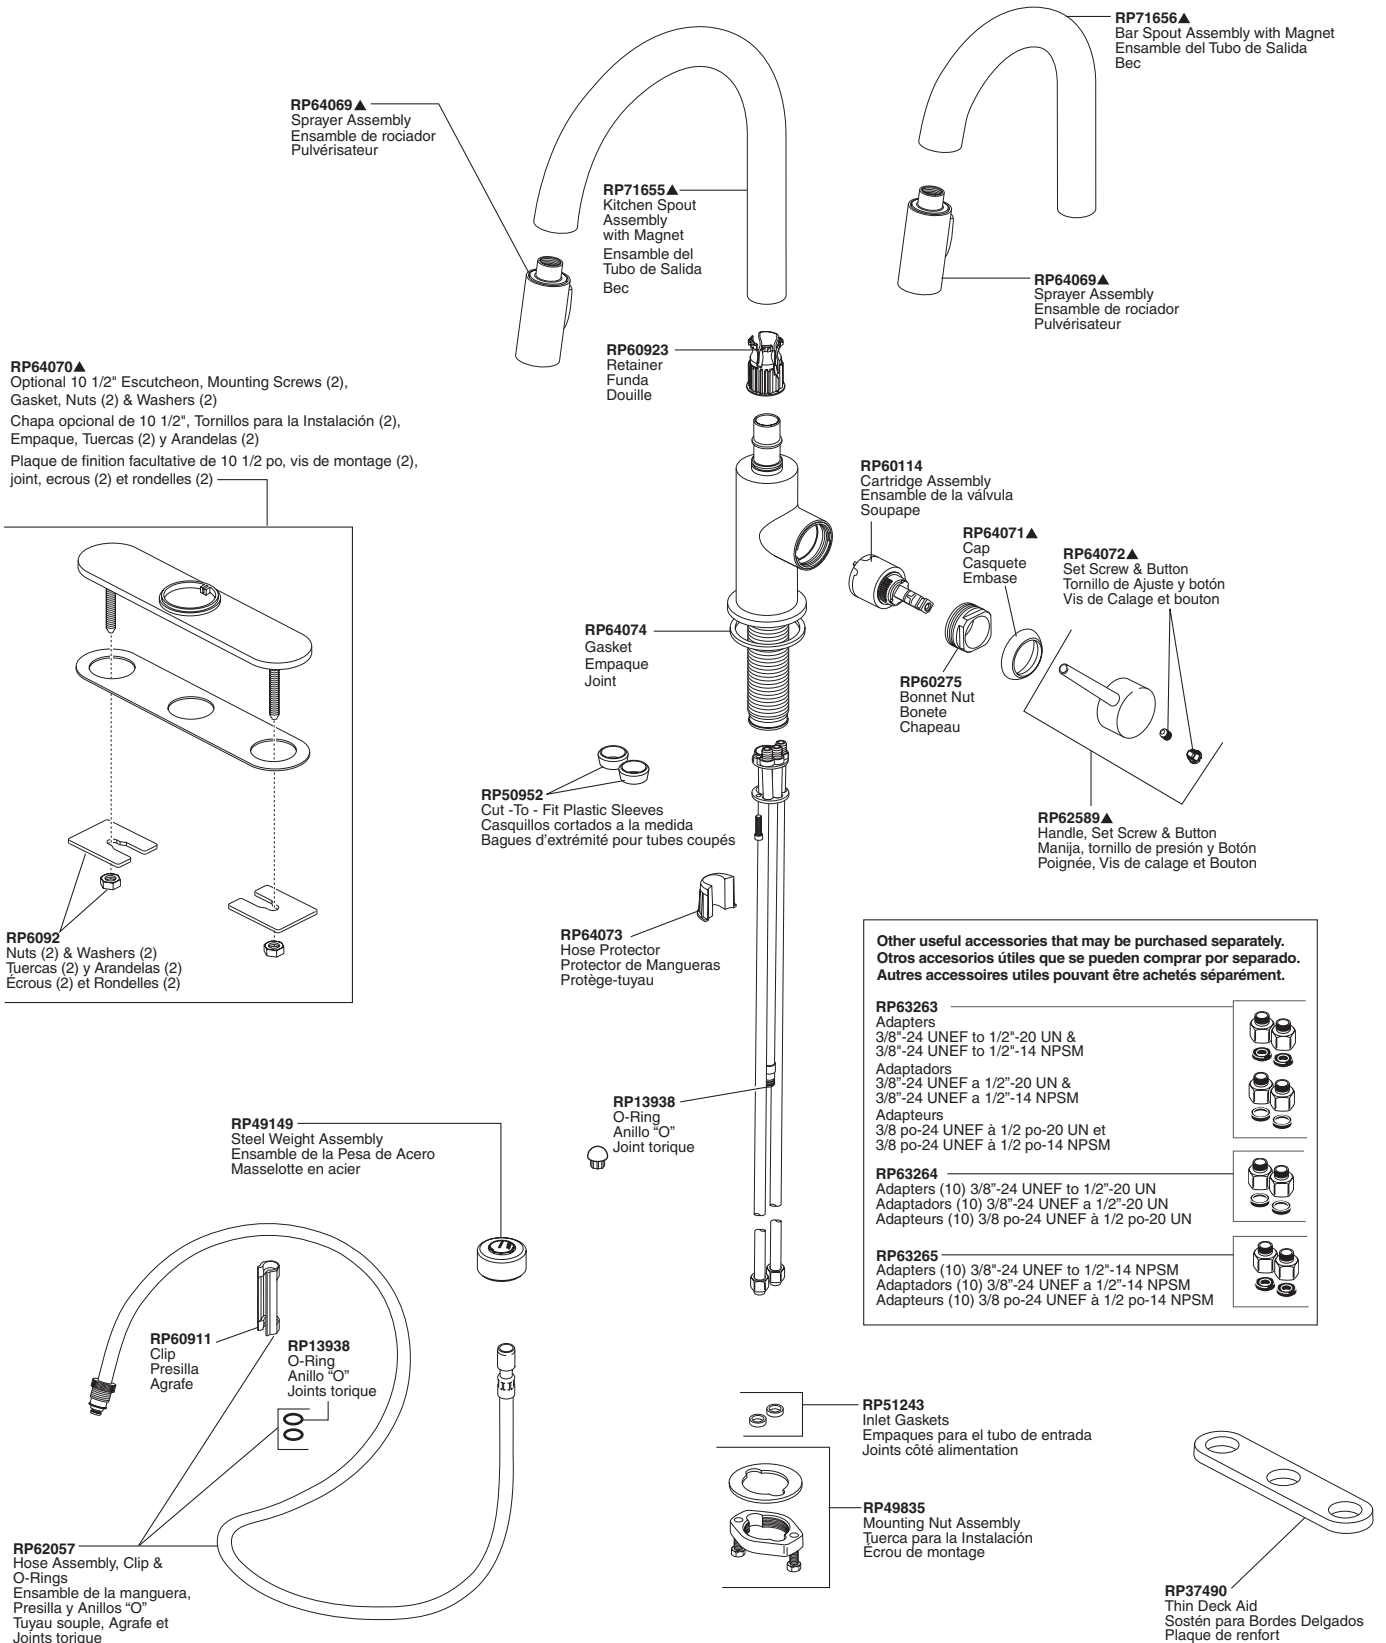

High-Rise Pull-Down Kitchen and Bar/Prep Faucets

Robinet à Col de Cygne et Bec-Douchette Pour Évier de Bar ou D'îlot de Cuisine

Llaves de Agua Elevadas, Deslizables Hacia Abajo, para Cocinas y Bares/Prep

Models/Modelos/Modèles 9159-DST & 9959-DST Series/Series/Seria

Pull-Down Kitchen

▲Specify finish /Especifique el Acabado/Précisez le fini

9159-DST, 9959-DST 70529 Rev C 05-03-13