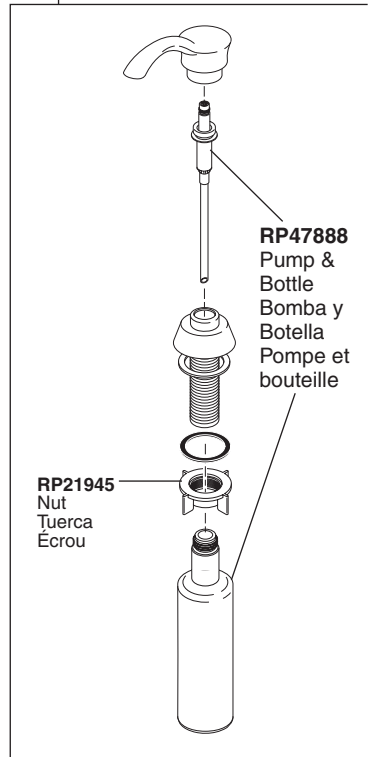

**RP70107**  
 EZ Anchor™  
 Assembly  
 Ensemble EZ  
 Anchor™  
 Dispositif  
 EZ Anchor™

**RP64472▲**  
 Escutcheon, Plate and Gasket  
 Chapa, Placa, Tuercas y Empaque  
 Plaque de finition, Plaque, écrous et joint

**Models / Modelos / Modèles**

**9158-DST,  
19959-SBSD-DST**

▲ Specify Finish  
Especifíque el Acabado  
Précisez le fini

**RP70703▲**  
Sprayer Assembly  
(includes aerator & wrench)  
Ensamble de rociador  
(incluye el aireador y llave)  
Pulvérisateur  
(inclut aérateur et clé)

**RP50952**  
Cut -To - Fit Plastic  
Sleeves  
Casquillos cortados a  
la medida  
Bagues d'extrémité  
pour tubes coupés

**RP51243**  
Gaskets  
Empaques  
Joints

**RP70107**  
EZ Anchor™  
Assembly  
Ensamble EZ  
Anchor™  
Dispositif  
EZ Anchor™<sup>MC</sup>