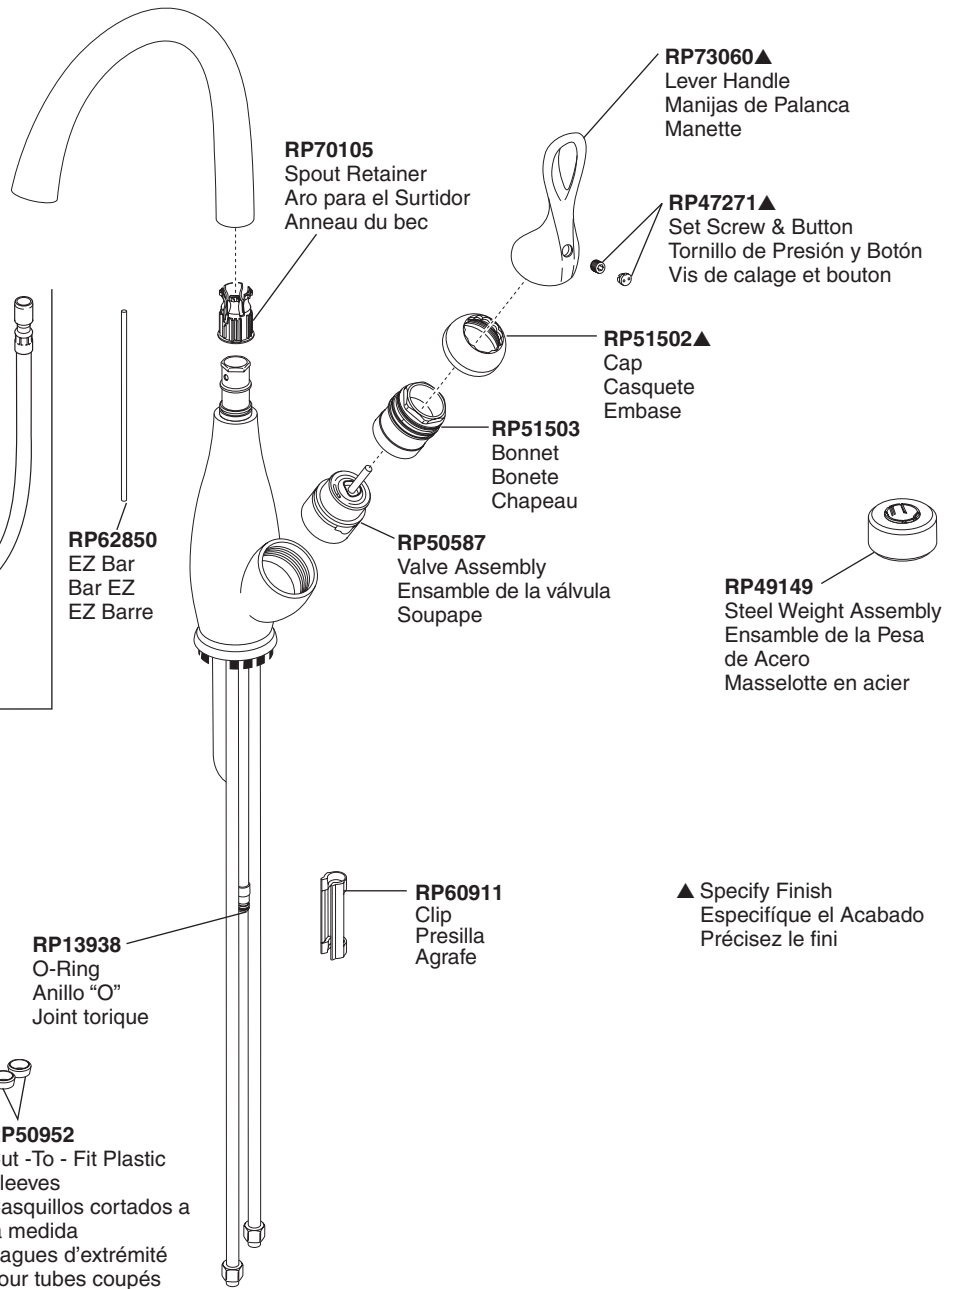

**Models / Modelos / Modèles**  
**19915-SBSD-DST**

**RP73059▲**  
 Sprayer Assembly  
 (includes hose)  
 Ensemble de rociador  
 (incluye la manguera)  
 Pulvérisateur  
 (inclut tuyau souple)

**RP50781▲**  
 Dispenser Assembly  
 Ensemble del Dispensador  
 Distributeur

**RP47888**  
 Pump & Bottle  
 Bomba y Botella  
 Pompe et bouteille

**RP21945**  
 Nut  
 Tuerca  
 Ecrou

**RP70105**  
 Spout Retainer  
 Aro para el Surtidor  
 Anneau du bec

**RP73060▲**  
 Lever Handle  
 Manijas de Palanca  
 Manette

**RP47271▲**  
 Set Screw & Button  
 Tornillo de Presión y Botón  
 Vis de calage et bouton

**RP51502▲**  
 Cap  
 Casquete  
 Embase

**RP51503**  
 Bonnet  
 Bonete  
 Chapeau

**RP50587**  
 Valve Assembly  
 Ensemble de la válvula  
 Soupape