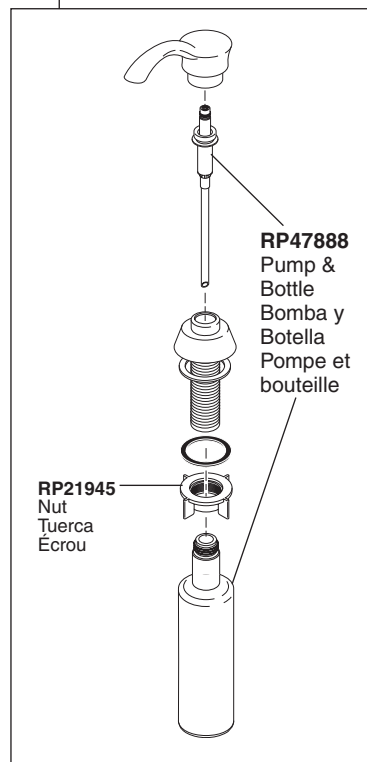

**Models / Modelos / Modèles**  
**19915-SBSD-DST**

**RP73059▲**  
 Sprayer Assembly  
 (includes hose)  
 Ensemble de rociador  
 (incluye la manguera)  
 Pulvérisateur  
 (inclut tuyau souple)

**RP50781▲**  
 Dispenser Assembly  
 Ensemble del Dispensador  
 Distributeur

**RP47888**  
 Pump & Bottle  
 Bomba y Botella  
 Pompe et bouteille

**RP21945**  
 Nut  
 Tuerca  
 Ecrou

**RP70105**  
 Spout Retainer  
 Aro para el Surtidor  
 Anneau du bec

**RP73060▲**  
 Lever Handle  
 Manijas de Palanca  
 Manette

**RP47271▲**  
 Set Screw & Button  
 Tornillo de Presión y Botón  
 Vis de calage et bouton

**RP51502▲**  
 Cap  
 Casquete  
 Embase

**RP51503**  
 Bonnet  
 Bonete  
 Chapeau

**RP50587**  
 Valve Assembly  
 Ensemble de la válvula  
 Soupape