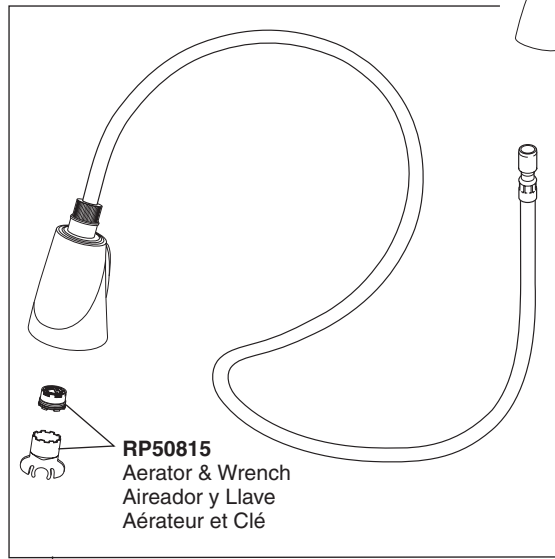

**Models / Modelos / Modèles**  
**19915-SBSD-DST**

**RP73059▲**  
 Sprayer Assembly  
 (includes hose)  
 Ensemble de rociador  
 (incluye la manguera)  
 Pulvérisateur  
 (inclut tuyau souple)

**RP50781▲**  
 Dispenser Assembly  
 Ensemble del Dispensador  
 Distributeur

**RP47888**  
 Pump & Bottle  
 Bomba y Botella  
 Pompe et bouteille

**RP21945**  
 Nut  
 Tuerca  
 Ecrou

**RP70105**  
 Spout Retainer  
 Aro para el Surtidor  
 Anneau du bec

**RP73060▲**  
 Lever Handle  
 Manijas de Palanca  
 Manette