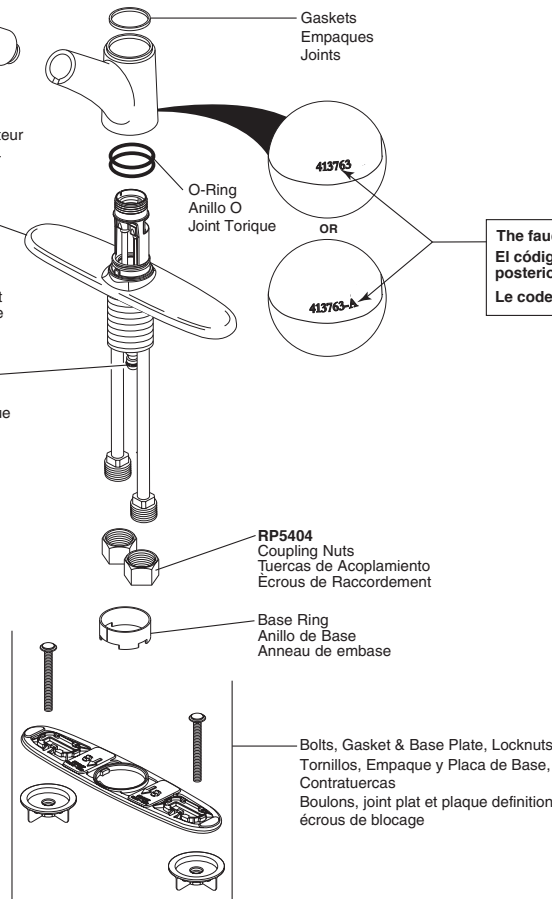

Adjusting Ring
Anillo de Ajuste
Anneau de Réglage

Cam and Packing
Leva y Empaque
Jeu de cames

Ball Assembly
Ensamble de la Bola
Rotule

Seats & Springs
Asientos y Resortes
Sièges et Ressorts

Gaskets
Empaques
Joints

O-Ring
Anillo O
Joint Torique

RP5404
Coupling Nuts
Tuercas de Acoplamiento
Ecoures de Raccordement

Base Ring
Anillo de Base
Anneau de embase

Bolts, Gasket & Base Plate, Locknuts
Tornillos, Empaque y Placa de Base,
Contratuercas
Boulons, joint plat et plaque definition,
écrous de blocage

Order this RP number if your faucet code has the "A" suffix.
Pida este número del RP si el código de su llave tiene "A" un sufijo.
Commandez ce nombre de RP si le code de votre robineta « - A » un suffixe.

RP44822
Washer (1), Nut (1) & Screws (2)
Arandela (1), Tuerca (1) y Tornillos (2)
Rondelle (1), Écrou (1) et Vis (2)

The faucet code is found on the back of the hub.
El código del llave se encuentra en la parte posterior del escudo.
Le code du robinet est trouvé sur le dos du cache.

RP44479 ▲
Dispenser Assembly (complete)
Ensamble del Surtidor (completo)
Distributeur (complet)