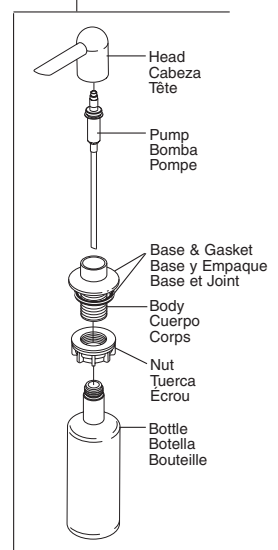

Ball Assembly  
Ensamble de la Bola  
Rotule

Seats & Springs  
Asientos y Resortes  
Sièges et Ressorts

Gaskets  
Empaques  
Joints

O-Ring  
Anillo O  
Joint Torique

**RP5404**  
Coupling Nuts  
Tuercas de Acoplamiento  
Ecoures de Raccordement

Base Ring  
Anillo de Base  
Anneau de embase

Bolts, Gasket & Base Plate, Locknuts  
Tornillos, Empaque y Placa de Base,  
Contratuercas  
Boulons, joint plat et plaque definition,  
écrous de blocage

Order this RP number if your faucet code has the "A" suffix.  
Pida este número del RP si el código de su llave tiene "A" un sufijo.  
Commandez ce nombre de RP si le code de votre robineta « - A » un suffixe.

**RP44822**  
Washer (1), Nut (1) & Screws (2)  
Arandela (1), Tuerca (1) y Tornillos (2)  
Rondelle (1), Écrou (1) et Vis (2)

The faucet code is found on the back of the hub.  
El código del llave se encuentra en la parte posterior del escudo.  
Le code du robinet est trouvé sur le dos du cache.

**RP44479 ▲**  
Dispenser Assembly (complete)  
Ensamble del Surtidor (completo)  
Distributeur (complet)

Head  
Cabeza  
Tête

Pump  
Bomba  
Pompe

Base & Gasket  
Base y Empaque  
Base et Joint

Body  
Cuerpo  
Corps