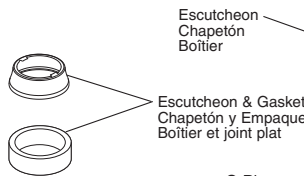

RP44477 ▲
Wand Assembly
Ensamble de la Cabeza del Rociador
Poignée du bec

Escutcheon
Chapetón
Boîtier

Escutcheon & Gasket
Chapetón y Empaque
Boîtier et joint plat

O-Ring
Anillo O
Joint Torique