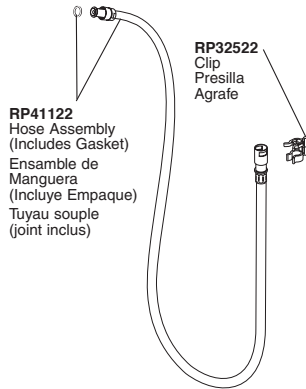

**RP44123 ▲**  
Repair Kit  
Equipo/Herramientas para reparaciones  
Kit de réparation

**RP44477 ▲**  
Wand Assembly  
Ensamble de la Cabeza del Rociador  
Poignée du bec

Escutcheon  
Chapetón  
Boîtier

Escutcheon & Gasket  
Chapetón y Empaque  
Boîtier et joint plat

O-Ring  
Anillo O  
Joint Torique

**RP41122**  
Hose Assembly  
(Includes Gasket)  
Ensamble de Manguera  
(Incluye Empaque)  
Tuyau souple  
(joint inclus)

**RP44822**  
Washer (1), Nut (1) & Screws (2)  
Arandela (1), Tuerca (1) y Tornillos (2)  
Rondelle (1), Écrou (1) et Vis (2)

The faucet code is found on the back of the hub.  
El código del llave se encuentra en la parte posterior del escudo.  
Le code du robinet est trouvé sur le dos du cache.

**RP44479 ▲**  
Dispenser Assembly (complete)  
Ensamble del Surtidor (completo)  
Distributeur (complet)

Head  
Cabeza  
Tête

Pump  
Bomba  
Pompe

Base & Gasket  
Base y Empaque  
Base et Joint

Body  
Cuerpo  
Corps