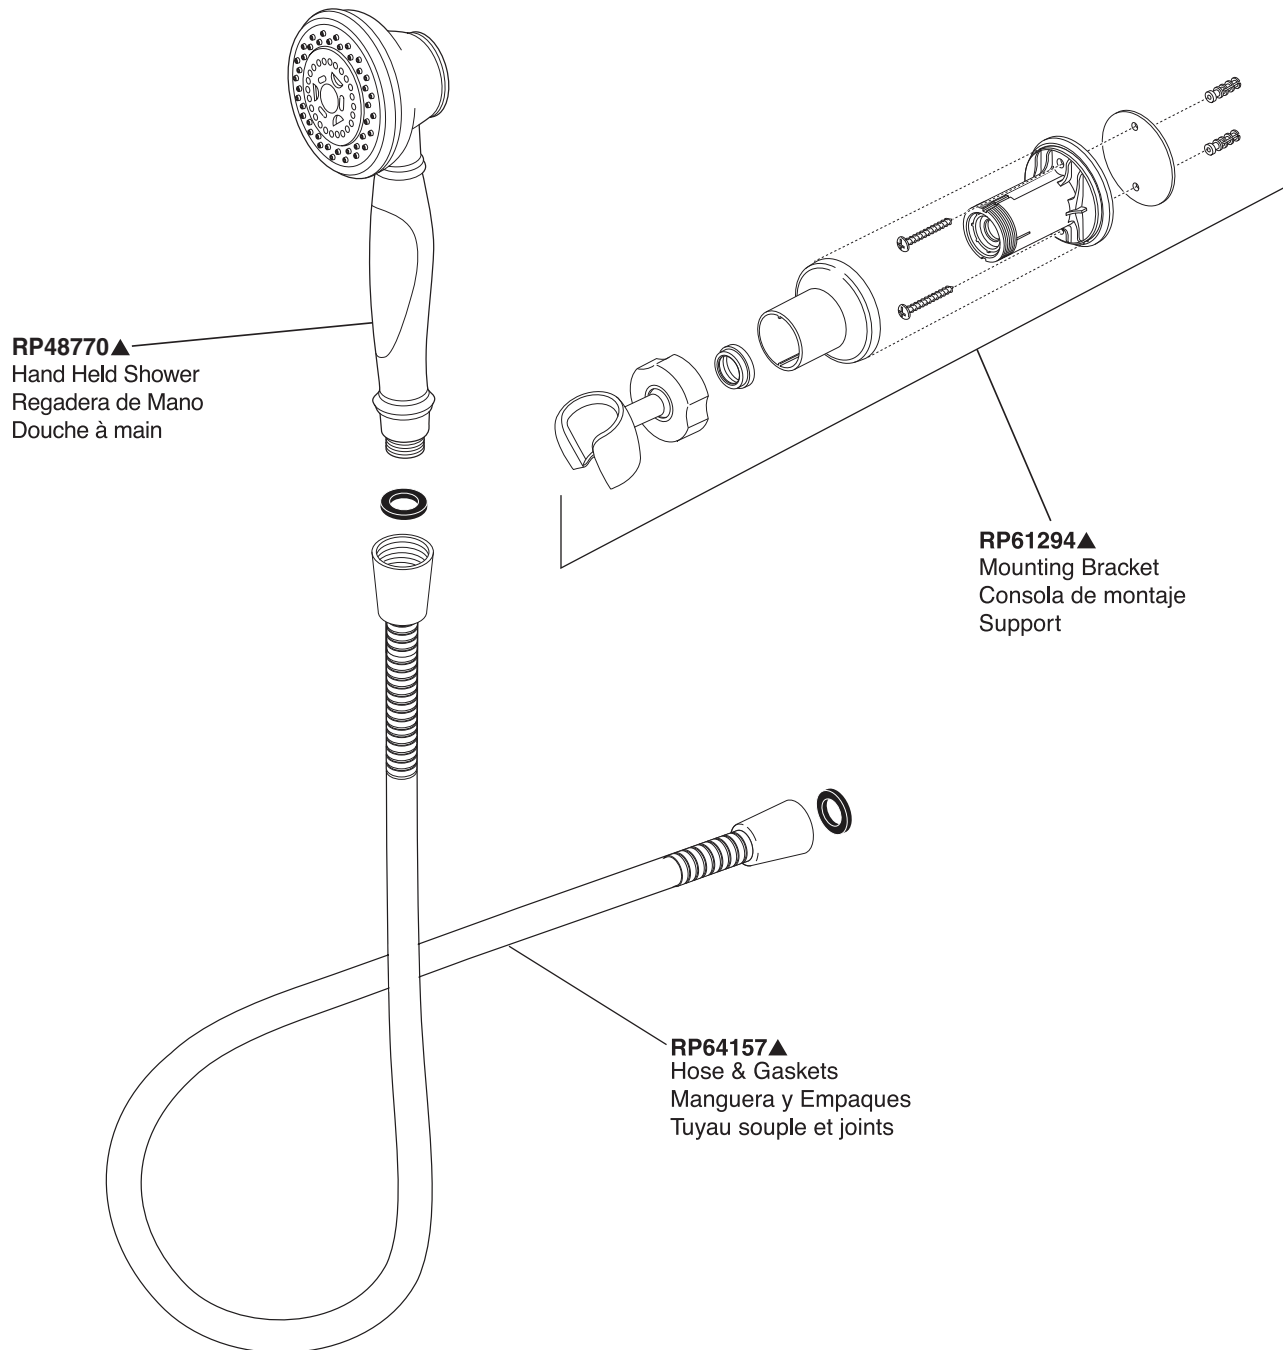

Wall Mount Hand Shower Douchette Murale

Ducha de Mano con Montaje de Pared

Model/Modelo/Modèle 55021 Series/Series/Seria

**Traditional Hand Piece 5 Setting
Pieza de Mano Tradicional 5 Ajustes
Douche à main Traditional 5 réglages**

RP48770▲
Hand Held Shower
Regadera de Mano
Douche à main

RP61294▲
Mounting Bracket
Consola de montaje
Support

RP64157▲
Hose & Gaskets
Manguera y Empaques
Tuyau souple et joints

Handshower