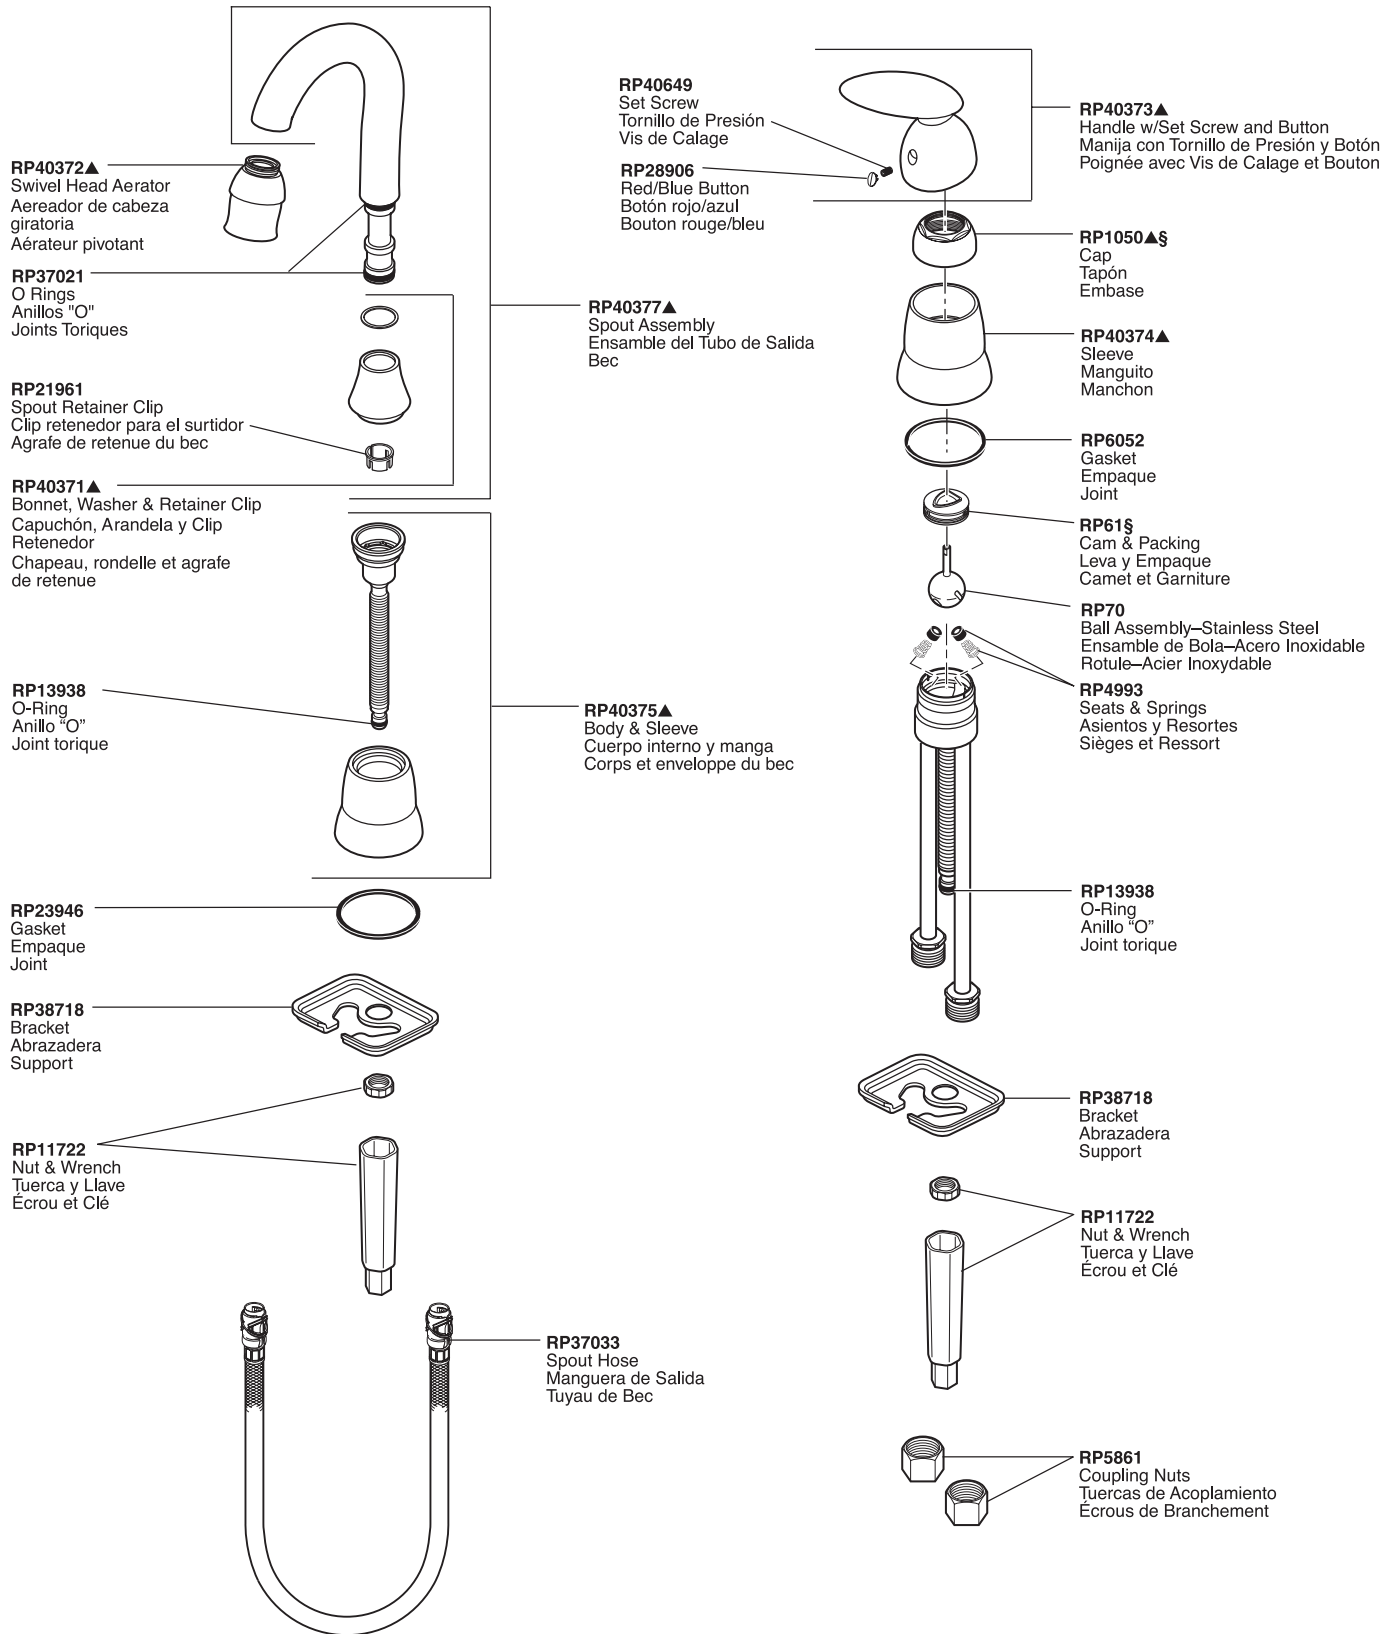

# Graves Single-Handle Bar/Prep Faucet

## Robinetterie de Bar/Plan de Travail à Manette Simple Graves

Llave Monomando de Graves para Fregadero en Área de Bar/Servicio

Graves Bar/Prep

### Models/Modelos/Modèles 198 Series/Series/Seria

▲Specify finish / Especificque el Acabado / Précisez le fini  
Installs on maximum 2 1/2" thick deck without additional hardware. / Se instala en bordes de un grusar maximo de 2 1/2" sin herraje adicional. / S'installe sur une plate-forme d'épaisseur maximum 2 1/2 po sans visserie supplémentaire.

§For faucets purchased prior to 2007, please order RP1050 cap and RP61 cam and packing. / Para llaves adquiridas antes del 2007, por favor pida RP1050 tapa y RP61 leva y empaquetadura. / Pour les robinetteries achetées avant 2007, veuillez commander le capuchon RP1050 et le système de came et d'emballage RP61.