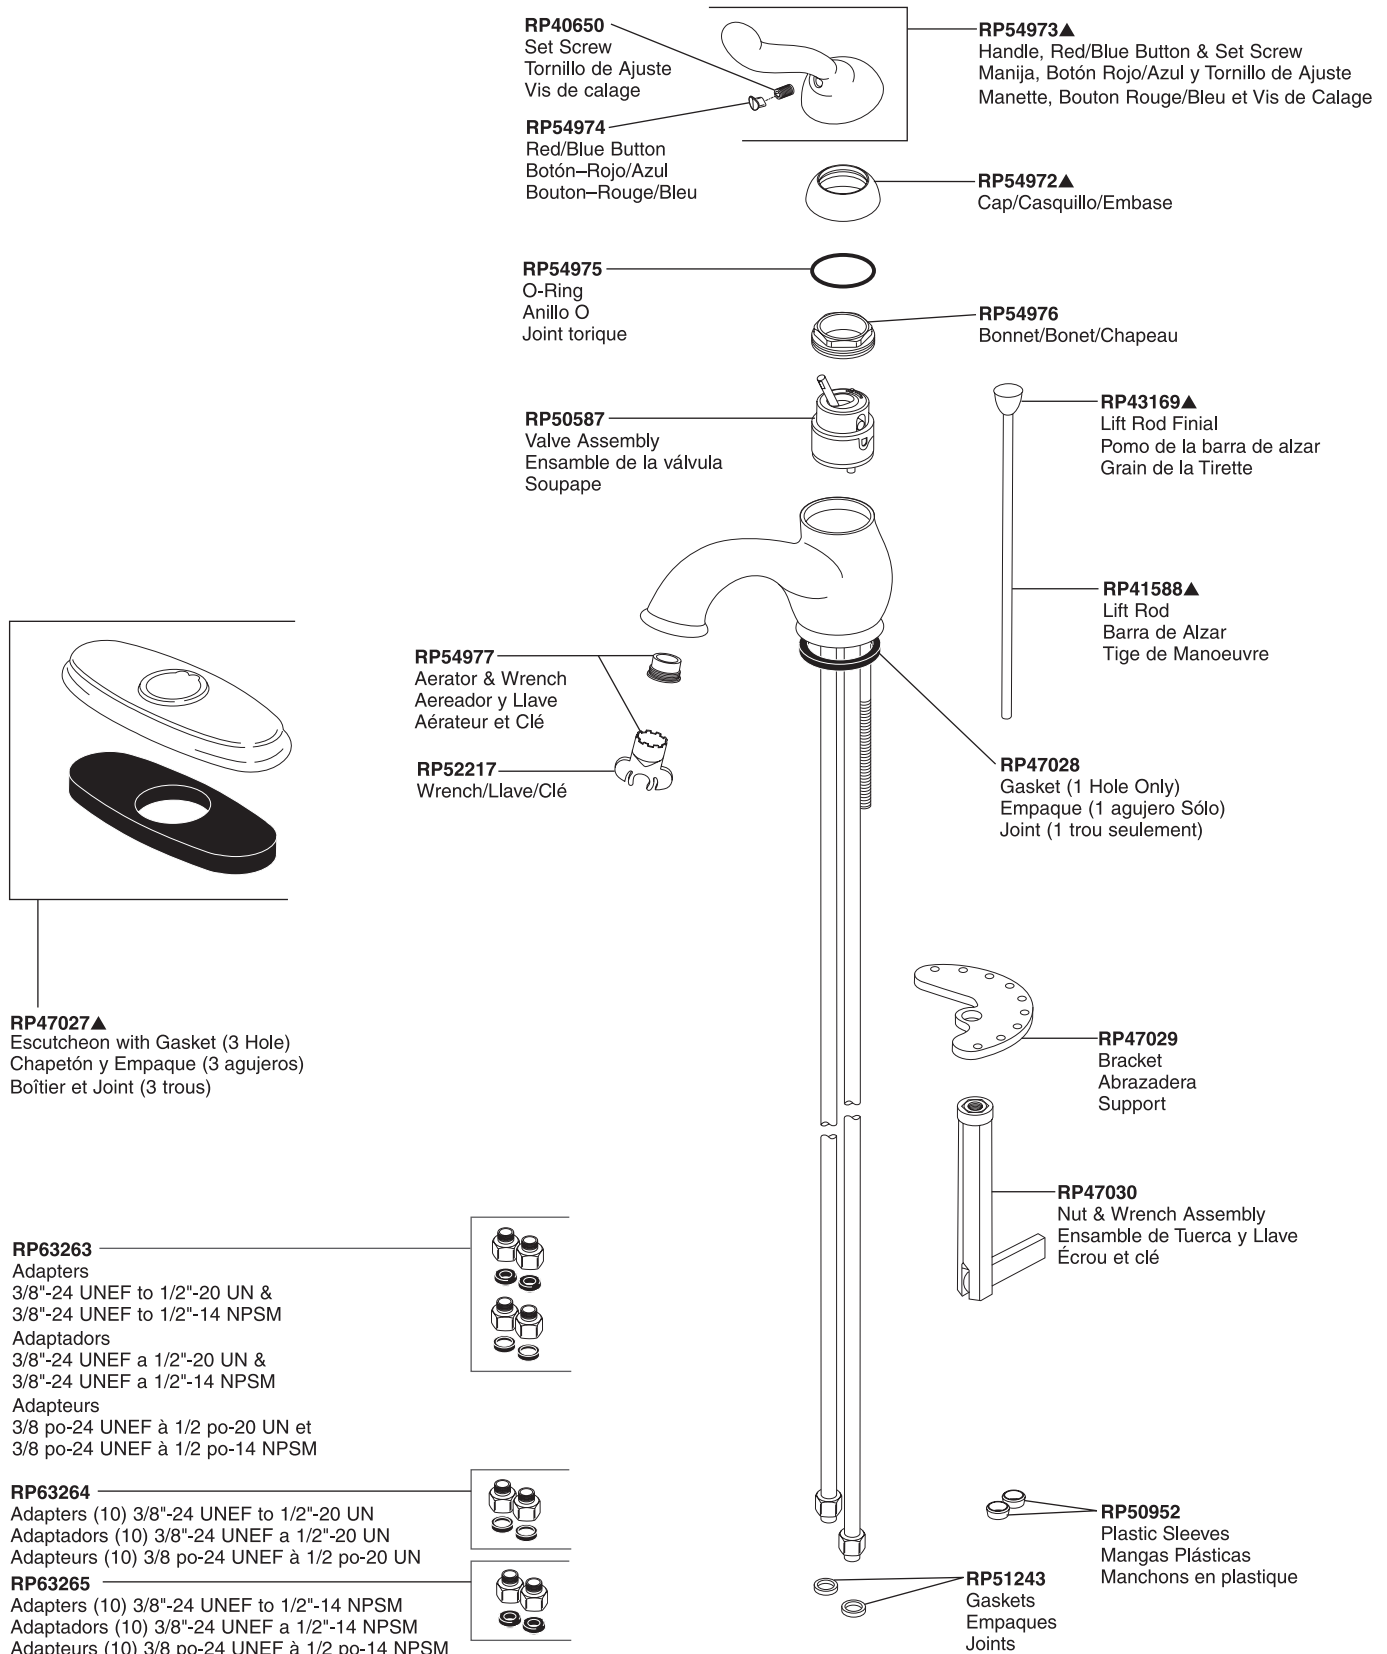

Leland® Single-Handle Lavatory Faucet Robinetterie de Toilette à Manette Simple Leland®

Llave Monomando Leland® para Lavamanos

Model/Modelo/Modèle 578-DST Series/Series/Seria

Lavatory

▲Specify finish /Especifique el Acabado/Précisez le fini

54750_Rev_B 9-17-10

Single-Handle Lavatory Faucet Robinerie de Toilette à Manette Simple

Llave Monomando para Lavamanos

Model/Modelo/Modèle 578-DST Series/Series/Seria

Lavatory