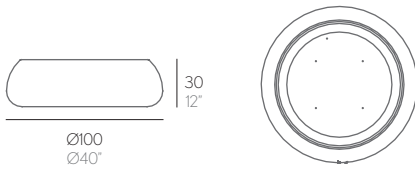

MACETERO SAHARA 4

Pablo Gironés

PESO. WEIGHT. GEWICHT. PESO. POIDS

VOLUMEN. VOLUME. VOLUMEN. VOLUME. VOLUME

polietileno. polyethylene. polyethylen. polietilene. polyéthylène

12,5 kg - 27,5 lbs 0,35 m³ - 12,36 ft³

con luz. with light. beleuchtet. con luce. avec éclairage

19,3 kg - 42,46 lbs 0,35 m³ - 12,36 ft³

MACETERO

Macetero fabricado con polietileno 100% reciclable mediante moldeo rotacional. Disponible en lacado brillo. Iluminación interior mediante lámparas de fluorescencia. Largo de manguera 3,5m IP65. Lámparas incluidas.

NOTA: No se admiten medidas especiales en esta colección.

PLANT POT

Plant pot made of rotation moulded 100% recyclable polyethylene. Available in a shiny lacquered finish. Inner lighting with fluorescent lamps. Hose length 3,5m IP65. Lamp included.

NOTE: No special sizes available in this collection.

CAPACIDADES. CAPACITIES. KAPAZITÄTEN. CAPACITÉS. CAPACITÀ

90 L. 24 gallons.

profundidad. 19 cm.	Ø superior. 78 cm.	Ø inferior. 67 cm.
depth. 19 cm.	Ø top. 78 cm.	Ø lower. 67 cm.
tiefe. 19 cm.	Ø oben. 78 cm.	Ø unten. 67 cm.
profondità. 19 cm.	Ø superiore. 78 cm.	Ø inferiore. 67 cm.
profondeur. 19 cm.	Ø supérieure. 78 cm.	Ø inférieure. 67 cm.
depth. 10".	Ø top. 31".	Ø lower. 27".