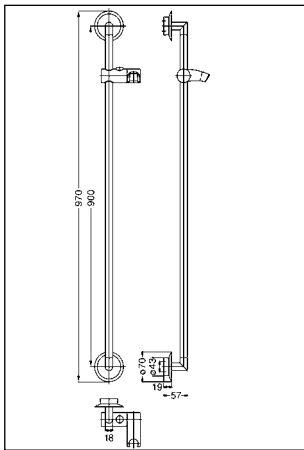

Wandstange 900  
Hansamurano

Nr. 5619 0190

Handbrause, DN 15  
Hansadesigno

Nr. 5117 0100