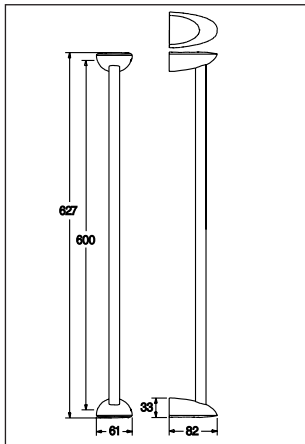

Badetuchhalter
• 600 mm

Nr. 5374 0900

ab 5/05

Badetuchhalter
• 800 mm

Nr. 5375 0900

ab 5/05