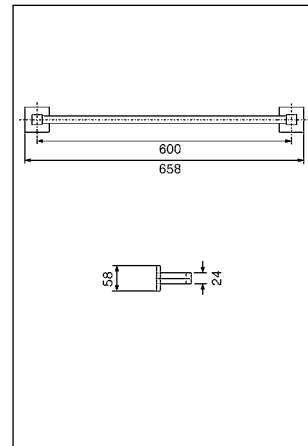

**Wannengriff
• 300 mm**

Nr. 5026 0900

ab 5/03

**Badetuchhalter
• 600 mm**

Nr. 5028 0800

ab 5/03

**Badetuchhalter
• 800 mm**

Nr. 5028 0900