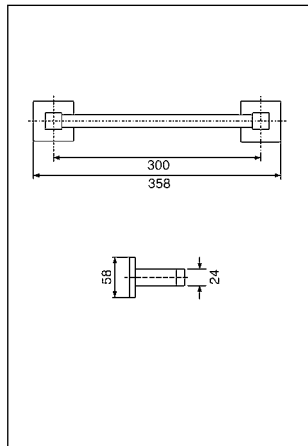

**Wannengriff
• 300 mm**

Nr. 5026 0900

ab 5/03

**Badetuchhalter
• 600 mm**

Nr. 5028 0800

ab 5/03

**Badetuchhalter
• 800 mm**

Nr. 5028 0900