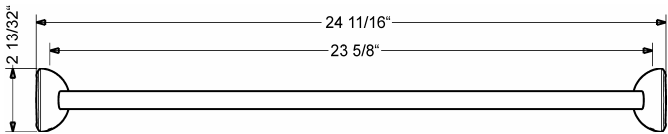

**HANSAMOTION Bath Towel Bar**  
**5374 0900 0017 23 5/8" Length**

**Product Specification**

Bath towel bar

**Finishes Offered:**

Chrome