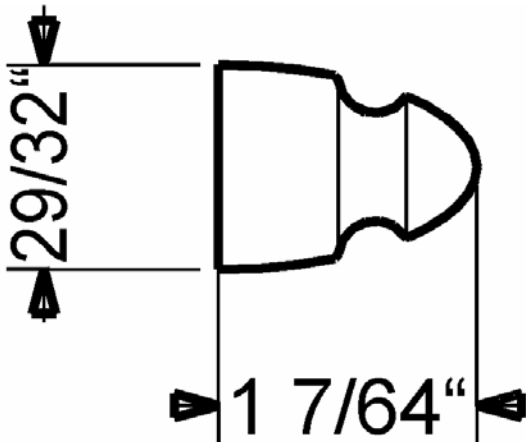

**HANSAMOTION Towel / Robe Hook**  
**5378 0900 0017**

**Product Specification**

Towel / bath robe hook

**Finishes Offered:**

Chrome