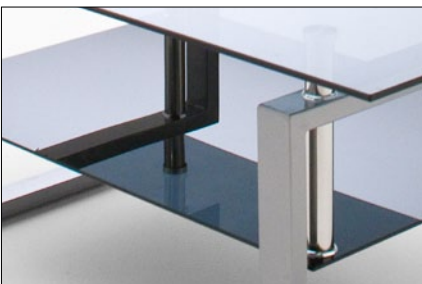

ALFA
Couchtisch Glas/Metall

ALFA

Couchtisch Glas/Metall

58305Y ..

Couchtisch: Deckplatte Sicherheitsglas dunkelgrau
Ablageplatte Sicherheitsglas schwarz
Untergestell Metallrohr 25 x 50 mm silberfarbig lackiert
Edelstahlrohr Ø 38 mm

B/T/H ca. 110/70/46 cm

Funktionen:

Glasablage