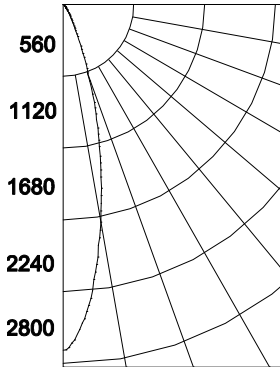

ANGLE	MEAN CP	LUMENS
0	2010	0
5	1829	44
10	1408	105
15	1000	122
20	576	103
25	304	68
30	142	38
35	64	22
40	35	12
45	23	8
50	14	6
55	12	6
60	10	5
65	8	4
70	6	3
75	5	3
80	3	2
85	2	1
90	0	0

11W 4500K OPEN TRIM