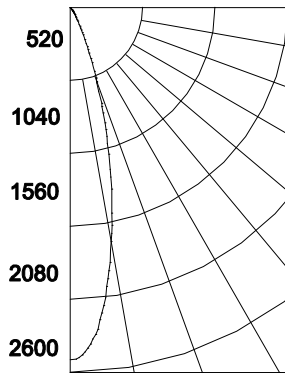

11W 4500K OPEN TRIM

Candlepower Distribution

ANGLE	MEAN CP	LUMENS
0	1913	0
5	1700	42
10	1232	100
15	808	111
20	433	88
25	202	54
30	82	29
35	42	16
40	25	10
45	17	7
50	10	5
55	9	4
60	8	4
65	6	3
70	5	3
75	3	2
80	2	1
85	1	1
90	0	0