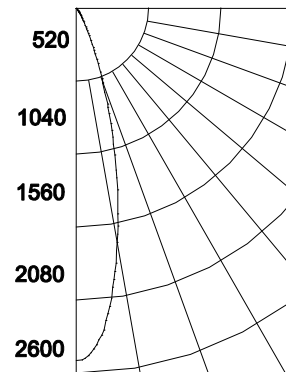

ANGLE	MEAN CP	LUMENS
0	2723	0
5	2517	59
10	1949	142
15	1343	163
20	800	138
25	395	89
30	183	49
35	87	28
40	46	16
45	29	11
50	19	8
55	15	7
60	13	6
65	11	5
70	8	4
75	6	3
80	4	2
85	2	1
90	0	1

18W 3000K OPEN TRIM