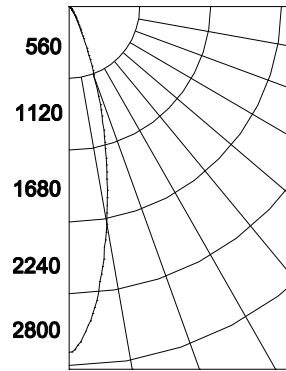

ANGLE	MEAN CP	LUMENS
0	2723	0
5	2517	59
10	1949	142
15	1343	163
20	800	138
25	395	89
30	183	49
35	87	28
40	46	16
45	29	11
50	19	8
55	15	7
60	13	6
65	11	5
70	8	4
75	6	3
80	4	2
85	2	1
90	0	1

18W 3000K OPEN TRIM