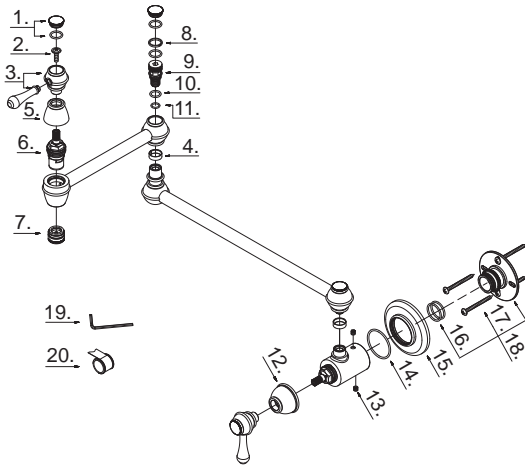

### Wall Mount Pot Filler

Robinet à montage mural pour remplissage de gros contenants

Grifo para ollas, montaje en la pared

D205057 (VA)

Part Name	Nom de la pièce	Nombre de Partie	Part # # de pièce # de Parte
1°. Handle Cap	Capuchon de la manette	Tapón	A603949N
2. Screw (3/16" - 24 * 5/8" L)	Vis (3/16 po - 24 * 5/8 po L)	Tornillo (3/16 pulg. - 24 * 5/8 pulg. L)	A008243
3°. Metal Handle	Manette en métal	Manija metálicas	A602026
4. Washer	Rondelle	Arandela	A013651
5°. Handle Base	Base de la manette	Base de manija	A018641
6. Ceramic Disc Cartridge - Hot	Cartouche à disque en céramique- chaud	Cartucho de disco cerámico - caliente	A507375W
7°. Aerator	Brise-jet	Aireador	A500903N-50
8. Clip	Collier	Seguro	A012181
9. Adaptor	Adaptateur	Adaptador	A039970W
10. O-Ring (Ø7/16" ID * Ø9/16" OD)	Joint torique (Ø7/16 po ID * Ø9/16 po OD)	Empaque circulaire (Ø7/16 pulg. ID * Ø9/16 pulg. OD)	A004023N
11. O-Ring (Ø5/16" ID * Ø1/2" OD)	Joint torique (Ø5/16 po ID * Ø1/2 po OD)	Empaque circulaire (Ø5/16 pulg. ID * Ø1/2 pulg. OD)	A004031N
12°. Handle Base	Base de la manette	Base de manija	A018640
13. Screw (M5 * 5 mm L)	Vis (M5 * 5 mm L)	Tornillo (M5 * 5 mm L)	A008198
14. O-Ring (Ø1-7/16" ID * Ø1-9/16" OD)	Joint torique (Ø1-7/16 po ID * Ø1-9/16 po OD)	Empaque circulaire (Ø1-7/16 pulg. ID * Ø1-9/16 pulg. OD)	A072005
15°. Flange	Bride	Brida	A019231
16. O-Ring (Ø13/16" ID * Ø1" OD)	Joint torique (Ø13/16 po ID * Ø1 po OD)	Empaque circulaire (Ø13/16 pulg. ID * Ø1 pulg. OD)	A048033N
17. Screw (ST4.8 * 50 mm L)	Vis (ST4.8 * 50 mm L)	Tornillo (ST4.8 * 50 mm L)	A008745
18. Base Set	Ensemble de base	Juego de base	A603523N
19. Hex Wrench (H2.5 * 19 mm L * 53 mm L)	Clé hexagonale (H2.5 * 19 mm L * 53 mm L)	Llave hexagonal (H2.5 * 19 mm L * 53 mm L)	A031000
20. Pipe Tape	Ruban pour tuyau	Cinta selladora para rosca	A203000