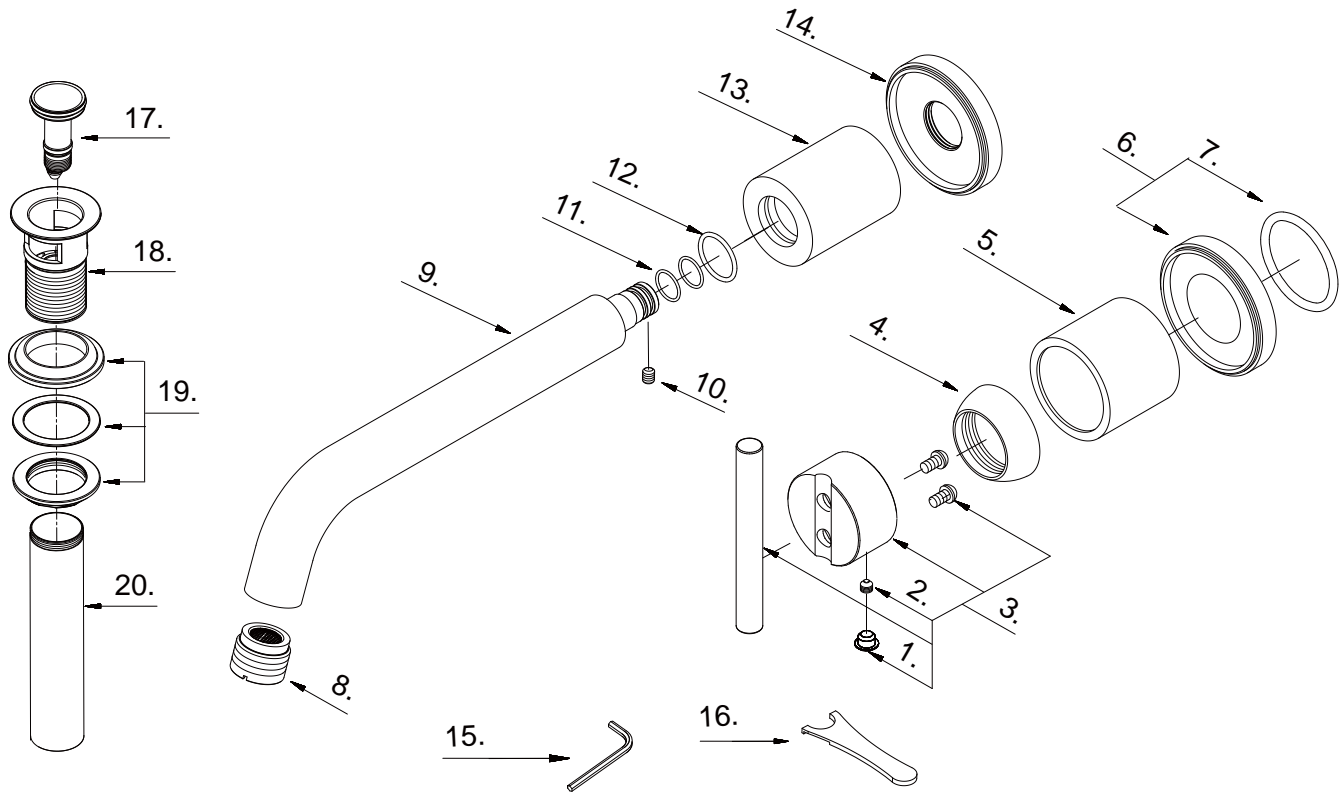

Replacement Parts / Repuestos / Pièces de rechange

D215158T (V7)

- | | |
|---|-----------|
| 1. Index Button-Cold/Hot/Indicador de temperatura-caliente/fría/Repère de température-froid/chaud | A028046M |
| 2. Screw (M5 * 4 mm L)/Tornillo (M4 * 5 mm L)/Vis (M4 * 5 mm L) | A075052 |
| 3. Metal Handle Assembly/Ensamblaje de manija metálicas/Assemblage de manette en métal | A602660 |
| 4. Trim Cap/Tapa ornamental/Capuchon de garniture | A103205 |
| 5. Handle Sleeve/Manga de manijas/Manchon de la manette | A041112 |
| 6. Handle Trim Ring/Capuchón ornamental de la manija/Garniture circulaire de manette | A607108 |
| 7. O-Ring (Ø1-9/16" ID * Ø1-3/4" OD)/Empaque circular (Ø1-9/16 pulg. ID * Ø1-3/4 pulg. OD)/
Joint torique (Ø1-9/16 po ID * Ø1-3/4 po OD) | A048060 |
| 8. Aerator/Aireador/Brise-jet | A500974N |
| 9. Spout/Vertedor/Bec | A523166N |
| 10. Screw (M5 * 5 mm L)/Tornillo (M4 * 5 mm L)/Vis (M4 * 5 mm L) | A008003 |
| 11. O-Ring (Ø7/16" ID * Ø9/16" OD)/Empaque circular (Ø7/16 pulg. ID * Ø9/16 pulg. OD)/
Joint torique (Ø7/16 po ID * Ø9/16 po OD) | A004050N |
| 12. O-Ring (Ø1" ID * Ø1-1/8" OD)/Empaque circular (Ø1 pulg. ID * Ø1-1/8 pulg. OD)/
Joint torique (Ø1 po ID * Ø1-1/8 po OD) | A004514 |
| 13. Spout Body/Cuerpo del vertedor/Corps du Bec | A000692 |
| 14. Spout Trim Ring/Anillo ornamental del grifo/Garniture circulaire de bec | A034237 |
| 15. Hex Wrench (H2.5 * 19 mm L * 53 mm L)/Llave hexagonal (H2.5 * 19 mm L * 53 mm L)/
Clé hexagonale (H2.5 * 19 mm L * 53 mm L) | A031000 |
| 16. Aerator Wrench/Llave para aireador/Clé pour brise-jet | A031025CP |
| 17. Stopper Assembly/Ensamblaje de parador/Assemblage de bouchon | A603659 |
| 18. Drain Flange/Brida del desagüe/Bride de drain | A123159 |
| 20. Washer And Nut/Arandela y tuerca/Rondelle et l'écrou | A603674 |
| 21. Tail Piece/Tubo de desagüe/About | A043172 |