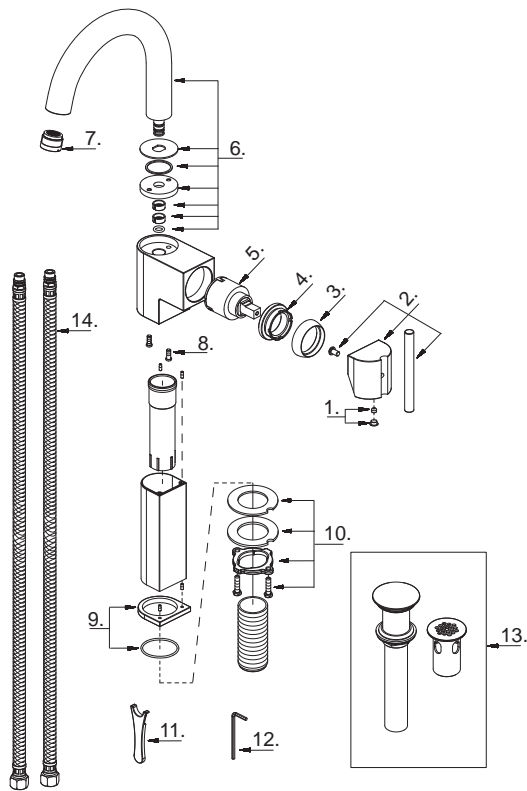

Danze®

D201542

Single Handle Lavatory Faucet
Robinet de à une manette
Grifo para lavabo con una manija

Illustrated Parts List Liste de pièces illustrée Lista ilustrada de partes

Replacement parts, call :
 Les pièces de rechange, appelez :
 Partes de reemplazo, llame :
1-888-328-2383
WWW.DANZE.COM

Model #	Finishes	Fini	Acabado
D201542	Chrome	Chrome	Cromo
D201542BN	Brushed Nickel	Nickel brossé	Níquel cepillado

D201542 (VA)

Part Name	Nom de la pièce	Nombre de Partie	Part # # de pièce # de Parte
1. Handle Insert & Screw	Pièce rapportée pour manettes et vis	Tapa de manijas y tornillo	A603844
2. Metal Handle Assembly	Assemblage de manette en métal	Ensamblaje de manija metálicas	A602123
3. Trim Cap	Capuchon de garniture	Tapa ornamental	A103262
4. Lock Nut	Écrou de blocage	Contratuercas	A104002
5. Ceramic Disc Cartridge	Cartouche à disque en céramique	Cartucho de disco cerámico	A507348N
6. Spout Assembly	Assemblage du bec	Ensamblaje de vertedor	A606020W
7. Aerater	Brise-jet	Aireador	A500974N
8. Screw (M4 * 8mm L)	Vis (M4 * 8mm po L)	Tornillo (M4 * 8mm pulg. L)	A008774
9. Base Trim Ring	Garniture circulaire de base	Argolla ornamental e la base	A607447
10. Mounting Hardware Assembly	Assemblage du matériel de fixation	Ensamblaje de ferreteria de montaje	A603171
11. Aerater Wrench	Clé pour brise-jet	Llave para aireador	A031025
12. Hex Wrench (H2.5 * 19 mm L * 53 mm L)	Clé hexagonale (H2.5 * 19 mm L * 53 mm L)	Llave hexagonal (H2.5 * 19 mm L * 53 mm L)	A031000
13. Grid Strainer Drain	Renvoi à crépine à grille	Rejilla	A505928
14. Supply Hose	Tuyau d'alimentation d'eau	Tubo de suministro de agua	A105131W