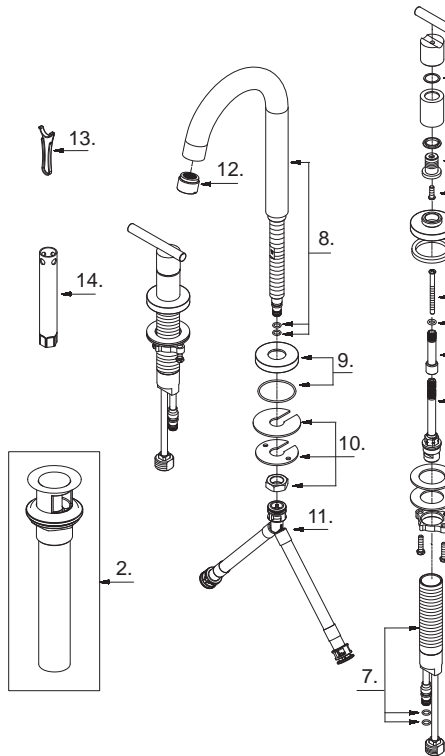

Illustrated Parts List

Liste de pièces illustrée

Lista ilustrada de partes

Replacement parts, call :
Les pièces de rechange, appelez :
Partes de reemplazo, llame :

1-888-328-2383
WWW.DANZE.COM

D304558

Two Handle Lavatory Faucet
Robinet de lavabo à deux manettes
Grifo para lavabo con dos manijas

Model #	Finishes	Fini	Acabado
D304558	Chrome	Chrome	Cromo
D304558BN	Brushed Nickel	Nickel brossé	Níquel cepillado

D304558 (VA)

Part Name	Nom de la pièce	Nombre de Partie	Part # # de pièce # de Parte
1 . Metal Handle Assembly	Assemblage de manette en métal	Ensamblaje de manija metálicas	A602703
2 . Touch Down Drain	Goulotte de vidange	Ensamblaje de desagüe	A505918
3 . Handle Trim Ring	Garniture circulaire de manette	Capuchón ornamental de la manija	A607019
4 . Stem Extension	Rallonge de tige	Extensión del vástago	A603409
5-a. Ceramic Disc Cartridge - Hot	Cartouche à disque en céramique - chaud	Cartucho de disco cerámico - caliente	A507871W
5-b. Ceramic Disc Cartridge - Cold	Cartouche à disque en céramique - froid	Cartucho de disco cerámico - fría	A507872W
6 . Mounting Hardware Assembly	Assemblage du matériel de fixation	Ensamblaje de ferreteria de montaje	A663221
7 . Handle Valve Body	Corps de robinet (manette)	Válvula de la manija	A601203W
8 . Spout Assembly	Assemblage du bec	Ensamblaje de vertedor	A606267W
9 . Spout Trim Ring	Garniture circulaire de bec	Anillo ornamental del grifo	A607020
10 . Mounting Hardware Assembly	Assemblage du matériel de fixation	Ensamblaje de ferreteria de montaje	A603233
11 . Supply Hose	Tuyau d'alimentation d'eau	Tubo de suministro de agua	A135141N
12 . Aerater	Brise-jet	Aireador	A500974N
13 . Aerater Wrench	Clé pour brise-jet	Llave para aireador	A031025
14 ^Δ . Sleeve Wrench	Clé Manchon	Llave Manga	A031240