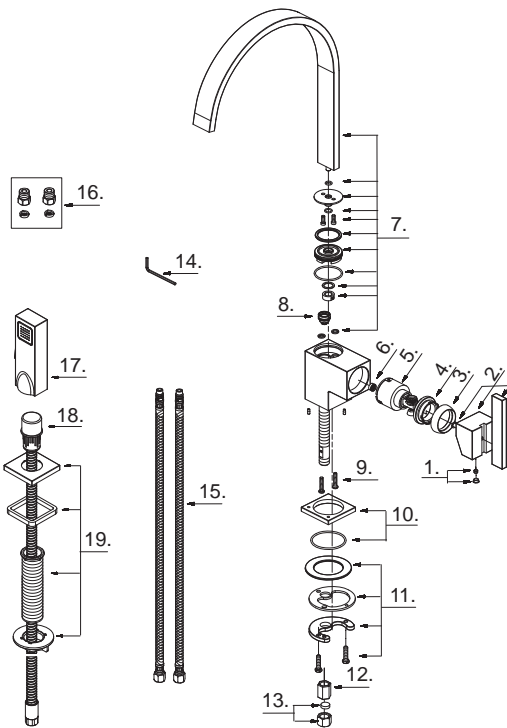

### Lista ilustrada de partes

Replacement parts, call :  
 Les pièces de rechange, appelez :  
 Partes de reemplazo, llame :  
**1-888-328-2383**  
**WWW.DANZE.COM**

D401544

**Single Handle Kitchen Faucet**  
**Robinet de cuisine à ue manette**  
**Grifo para cocina una manija**

Model #	Finishes	Fini	Acabado
D401544	Chrome	Chrome	Cromo
D401544SS	Stainless Steel	Acier inoxydable	Acero inoxidable

D401544 (VA)

Part Name	Nom de la pièce	Nombre de Partie	Part # # de pièce # de Parte
1. Handle Insert & Screw	Pièce rapportée pour manettes et Tornillo	Tapa de manijas y Vis	A603595
2. Metal Handle Assembly	Assemblage de manette en métal	Ensamblaje de manija metálicas	A602120
3. Trim Cap	Capuchon de garniture	Tapa ornamental	A103262
4. Lock Nut	Écrou de blocage	Contratuerca	A104002
5. Ceramic Disc Cartridge	Cartouche à disque en céramique	Cartucho de disco cerámico	A507348N
6. Flow Restrictor	Réducteur de débit	Limitador de flujo	A519234N
7. Spout Assembly	Assemblage du bec	Ensamblaje de vertedor	A606050W
8. Diverter w/Vacuum Breaker	Inverseur avec dispositif antisiphonique	Cambiador de flujo con dispositivo de contacto de succión	A501374N
9. Screw (M4 * 20 mm L)	Vis (M4 * 20 mm L)	Tornillo (M4 * 20 mm L)	A008500
10. Base Trim Ring	Garniture circulaire de base	Argolla ornamental e la base	A607418
11. Mounting Hardware Assembly	Assemblage du matériel de fixation	Ensamblaje de ferreteria de montaje	A603283
12. Nut	Écrou	Tuerca	A070075
13. Plug	Bouchon	Tapón	A603838N
14. Hex Wrench (H2.5 * 19 mm L * 53 mm)	Clé hexagonale (H2.5 * 19 mm L * 53 mm)	Llave hexagonal (H2.5 * 19 mm L * 53 mm)	A031000
15. Supply Hose	Tuyau d'alimentation d'eau	Tubo de suministro de agua	A105652W
16. Filter Adapter	Adaptateur de filtre à bonde	Adaptador de filtro	A603134W
17. Spray Head	Tête de douche	Cabeza del rociador	A503138N
18. Spray Hose	Boya de douche	Manguera del rociador	A511006N
19. Spray Holder Assembly	Assemblage du support de douche	Ensamblaje de soporte del rociador	A603020