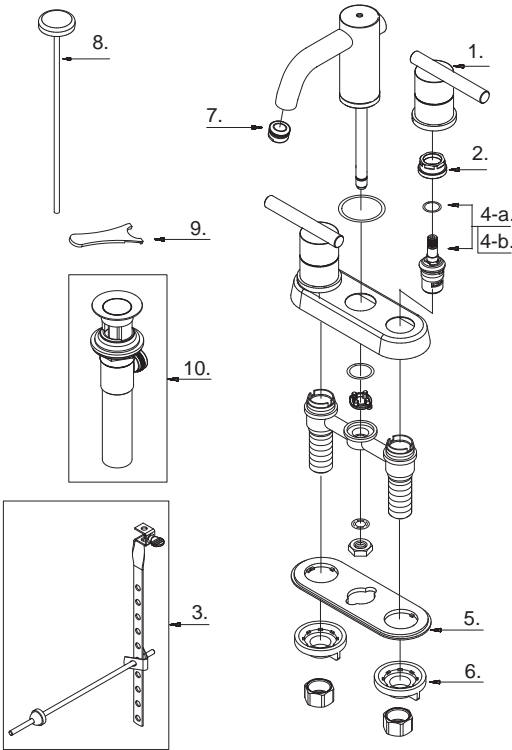

### Lista ilustrada de partes

Replacement parts, call :  
Les pièces de rechange, appelez :  
Partes de reemplazo, llame :

**1-888-328-2383**  
**WWW.DANZE.COM**

D301058

Model #	Finishes	Fini	Acabado
D301058	Chrome	Chrome	Cromo
D301058BN	Brushed Nickel	Nickel brossé	Níquel cepillado

### Two Handle Lavatory Faucet

### Robinet de lavabo à deux manettes

### Grifo para lavabo con dos manijas

Part Name	Nom de la pièce	Nombre de Partie	Part # # de pièce # de Parte
1 . Metal Handle Assembly	Assemblage de manette en métal	Ensamblaje de manija metálicas	A602618
2. Lock Nut	Écrou de blocage	Contratuerca	A016033
3 . Ball Rod Assembly	Assemblage de levier à rotule	Ensamblaje del varilla glóbullo	A026175
4-a. Ceramic Disc Cartridge - Cold	Cartouche à disque en céramique - froid	Cartucho de disco cerámico - frío	A603408W
4-b. Ceramic Disc Cartridge - Hot	Cartouche à disque en céramique - chaud	Cartucho de disco cerámico - caliente	A603407W
5. Gasket	Joint	Empaque	A011084NF
6. Lock Nuts	Écrous de blocage	Contratuercas	A504023
7 . Aerator	Brise-jet	Aireador	A500974N
8 . Lift Rod	Tige de levage	Varilla de elevación	A025345
9 . Aerator Wrench	Clé pour brise-jet	Llave para aireador	A031025
10 . Pop-Up Drain	Vidange mécanique	Ensamblaje de desagüe con mecanismo levadizo	A556007