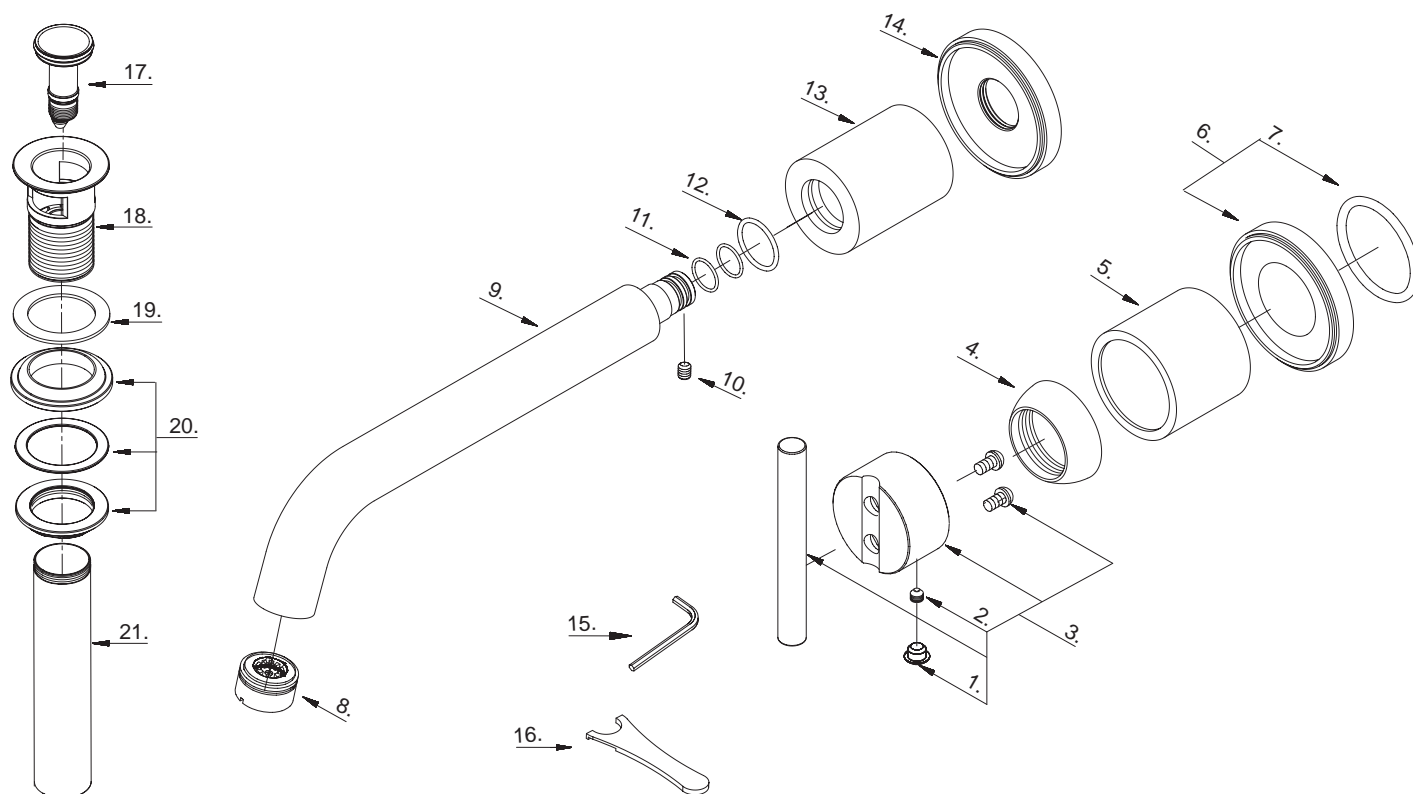

Replacement Parts/Repuestos/Pièces de rechange

D215158T (V6)

- | | |
|---|-----------|
| 1. Index Button-Cold/Hot/Indicador de temperatura-caliente/fría/Repère de température-froid/chaud | A028046M |
| 2. Screw (M5 * 4 mm L)/Tornillo (M4 * 5 mm L)/Vis (M4 * 5 mm L) | A075052 |
| 3. Metal Handle Assembly/Ensamblaje de manija metálicas/Assemblage de manette en métal | A602660 |
| 4. Trim Cap/Tapa ornamental/Capuchon de garniture | A103205 |
| 5. Handle Sleeve/Manga de manijas/Manchon de la manette | A041112 |
| 6. Handle Trim Ring/Capuchón ornamental de la manija/Garniture circulaire de manette | A607108 |
| 7. O-Ring (Ø1-9/16" ID * Ø1-3/4" OD)/Empaque circular (Ø1-9/16 pulg. ID * Ø1-3/4 pulg. OD)/
Joint torique (Ø1-9/16 po ID * Ø1-3/4 po OD) | A048060 |
| 8. Aerator/Aireador/Brise-jet | A500901N |
| 9. Spout/Vertedor/Bec | A523166N |
| 10. Screw (M5 * 5 mm L)/Tornillo (M4 * 5 mm L)/Vis (M4 * 5 mm L) | A008003 |
| 11. O-Ring (Ø7/16" ID * Ø9/16" OD)/Empaque circular (Ø7/16 pulg. ID * Ø9/16 pulg. OD)/
Joint torique (Ø7/16 po ID * Ø9/16 po OD) | A004050N |
| 12. O-Ring (Ø1" ID * Ø1-1/8" OD)/Empaque circular (Ø1 pulg. ID * Ø1-1/8 pulg. OD)/
Joint torique (Ø1 po ID * Ø1-1/8 po OD) | A063008 |
| 13. Spout Body/Cuerpo del vertedor/Corps du Bec | A000692 |
| 14. Spout Trim Ring/Anillo ornamental del grifo/Garniture circulaire de bec | A034237 |
| 15. Hex Wrench (H2.5 * 19 mm L * 53 mm L)/Llave hexagonal (H2.5 * 19 mm L * 53 mm L)/
Clé hexagonale (H2.5 * 19 mm L * 53 mm L) | A031000 |
| 16. Aerator Wrench/Llave para aireador/Clé pour brise-jet | A031025CP |
| 17. Stopper Assembly/Ensamblaje de parador/Assemblage de bouchon | A603659 |
| 18. Drain Flange/Brida del desagüe/Bride de drain | A123159 |
| 19. Washer/Arandela/Rondelle | A010687 |
| 20. Washer And Nut/Arandela y tuerca/Rondelle et l'écrou | A603674 |
| 21. Tail Piece/Tubo de desagüe/About | A043172 |