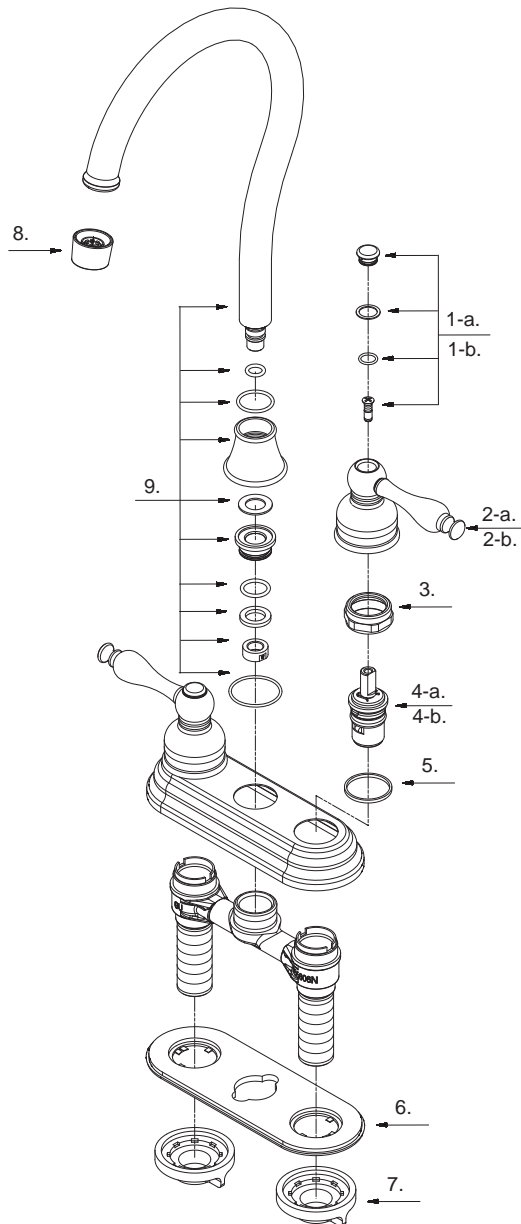

D153555

Two Handle Bar Faucet
Robinet pour bar à deux manettes
Grifo de bar con dos manijas

D153555 (VA)

Illustrated Parts List

Liste de pièces illustrée

Lista ilustrada de partes

Replacement parts, call :
 Les pièces de rechange, appelez :
 Partes de reemplazo, llame :

1-888-328-2383
WWW.DANZE.COM

Model #	Finishes	Fini	Acabado
D153555	Chrome	Chrome	Cromo
D153555SS	Stainless Steel	Acier inoxydable	Acero inoxidable

Part Name	Nom de la pièce	Nombre de Partie	Part # # de pièce # de Parte
1-a°. Handle Cap - Cold	Capuchon de la manette - froid	Tapón - agua fría	A603361C
1-b°. Handle Cap - Hot	Capuchon de la manette - chaud	Tapón - agua caliente	A603361H
2-a°. Metal Handle Assembly - Cold	Assemblage de manette en métal-froid	Ensamblaje de manija metálicas-frío	A662292C
2-b°. Metal Handle Assembly - Hot	Assemblage de manette en métal-chaud	Ensamblaje de manija metálicas-caliente	A662292H
3°. Lock Nut	Écrou de blocage	Contratuerca	A016002
4-a. Ceramic Disc Cartridge - Cold	Cartouche à disque en céramique - froid	Cartucho de disco cerámico - frío	A507102W
4-b. Ceramic Disc Cartridge - Hot	Cartouche à disque en céramique - chaud	Cartucho de disco cerámico - caliente	A507101W
5. Washer	Rondelle	Arandela	A200013
6. Gasket	Joint	Empaque	A011012NF
7. Lock Nut Set	Assemblage d'écrou de blocage	Juego de contratuerca	A504023
8°. Aerator	Brise-jet	Aireador	A500012
9°. Spout Assembly	Assemblage du bec	Ensamblaje de vertedor	A606048W