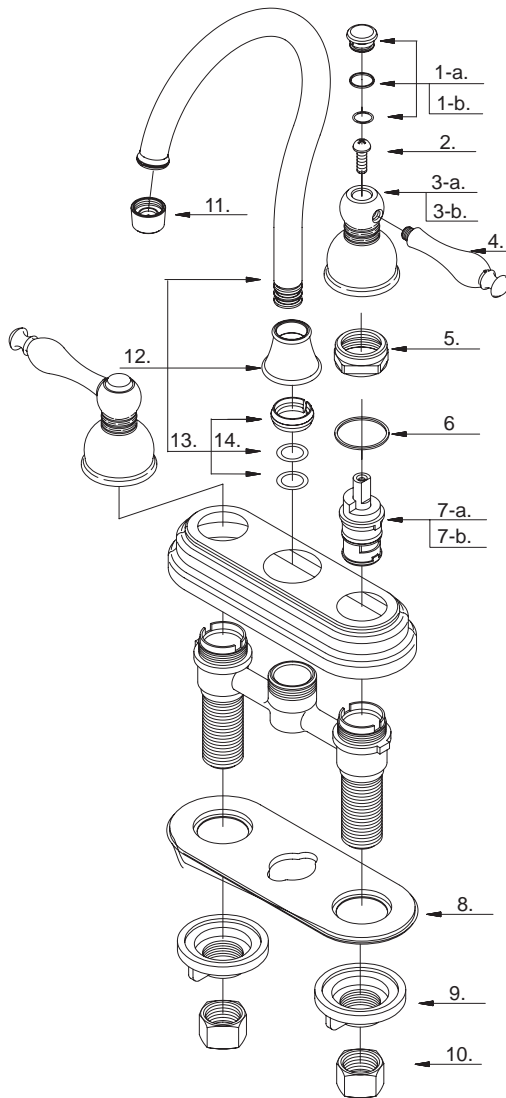

Illustrated Parts List

Liste de pièces illustrée

Lista ilustrada de partes

Replacement parts, call :
 Les pièces de rechange, appelez :
 Partes de reemplazo, llame :
1-888-328-2383

D153055

Model #	Finishes	Fini	Acabado
D153055	Chrome	Chrome	Cromo
D153055SS	Stainless Steel	Acier inoxydable	Acero inoxidable

Two Handle Bar Faucet

Robinet pour bar à deux manettes

Grifo de bar con dos manijas

D153055 (V1)

Part Name	Nom de la pièce	Nombre de Partie	Part # # de pièce # de Parte
1-a°. Handle Cap (C)	Capuchon de la manette (C)	Tapón (C)	A603801C
1-b°. Handle Cap (H)	Capuchon de la manette (H)	Tapón (H)	A603801H
2. Screw (3/16" - 24 * 11/16" L)	Vis (3/16 po - 24 * 11/16 po L)	Tornillo (3/16 pulg. - 24 * 11/16 pulg. L)	A008233
3-a°. Canopy (C)	Garniture (C)	Cubierta (C)	A018108C
3-b°. Canopy (H)	Garniture (H)	Cubierta (H)	A018108H
4°. Metal Handle Insert	Insertions pour manettes en métal	Tapas de manijas en metálicas	A108017
5°. Retainer Nut	Écrou de serrage	Tuerca de retención	A016002
6. Washer	Rondelle	Arandela	A200013
7-a. Ceramic Disc Cartridge (C)	Cartouche à disque en céramique (C)	Cartucho de disco cerámico (C)	A507102N
7-b. Ceramic Disc Cartridge (H)	Cartouche à disque en céramique (H)	Cartucho de disco cerámico (H)	A507101N
8. Gasket	Joint	Empaque	A011012NF
9. Lock Nut	Écrou de blocage	Contratuerca	A009007
10. Coupling Nut	Écrou de raccord	Tuerca de unión	A009016
11°. Aerator	Brise-jet	Aireador	A500012N
12°. Spout Assembly	Assemblage du bec	Ensamblaje de vertedor	A601350N
13. Clip Set	Ensemble de collier	Juego de seguro	A603235N
14. O-Ring (Ø9/16" ID * Ø3/4" OD)	Joint torique (Ø9/16 po ID * Ø3/4 po OD)	Empaque circulaire (Ø9/16 pulg. ID * Ø3/4 pulg. OD)	A004005N