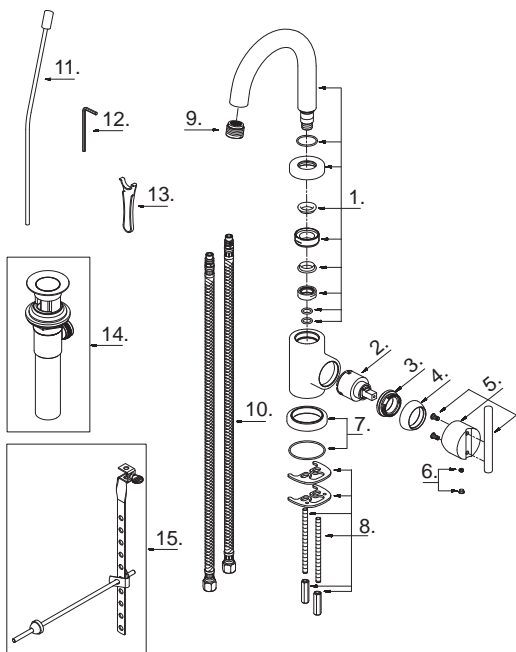

Illustrated Parts List

Liste de pièces illustrée

Lista ilustrada de partes

Replacement parts, call :
Les pièces de rechange, appelez :
Partes de reemplazo, llame :

1-888-328-2383
WWW.DANZE.COM

D221558

Single Handle Lavatory Faucet
Robinet de à une manette
Grifo para lavabo con una manija

Model #	Finishes	Fini	Acabado
D221558	Chrome	Chrome	Cromo
D221558BN	Brushed Nickel	Nickel brossé	Níquel cepillado

Part Name	Nom de la pièce	Nombre de Parte	Part # # de pièce # de Parte
1 . Spout Assembly	Assemblage du bec	Ensamblaje de vertedor	A606293W
2 . Ceramic Disc Cartridge	Cartouche à disque en céramique	Cartucho de disco cerámico	A507348N
3 . Lock Nut	Écrou de blocage	Contratuerca	A104002
4 . Trim Cap	Capuchon de garniture	Tapa ornamental	A103116
5 . Metal Handle Assembly	Assemblage de manette en métal	Ensamblaje de manija metálicas	A602271
6 . Handle Insert & Screw	Pièce rapportée pour manettes et vis	Tapa de manijas y tornillo	A603595
7 . Base Trim Ring	Garniture circulaire de base	Argolla ornamental e la base	A607402
8 . Mounting Hardware Assembly	Assemblage du matériel de fixation	Ensamblaje de ferreteria de montaje	A603106
9 . Aerator	Brise-jet	Aireador	A500974N
10 . Supply Hose	Tuyau d'alimentation d'eau	Tubo de suministro de agua	A105652W
11 . Lift Rod	Tige de levage	Varilla de elevación	A025410
12 . Hex Wrench (H2.5 * 19 mm L * 53 mm L)	Clé hexagonale (H2.5 * 19 mm L * 53 mm L)	Llave hexagonale (H2.5 * 19 mm L * 53 mm L)	A031000
13 . Aerator Wrench	Clé pour brise-jet	Llave para aireador	A031025
14 . Pop-Up Assembly	Dispositif de vidange à bonde	Conjunto levadizo	A556007
15 . Ball Rod assembly	Assemblage de levier à rotule	Ensamblaje del varilla glóbulo	A026175L